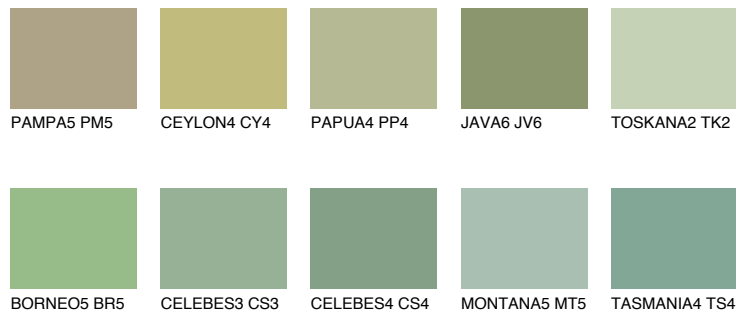

**SUMATRA4 SM4**☀ 40% **TSR** 43%**Culori asortata****CULORI RECOMANDATE****CULORI INTENSE RECOMANDATE**

Pentru mai multe informatii despre tencuieli si vopsele, accesati

www.ceresit.ro

Culorile prezentate corespund tencuielilor si vopselelor oferite de Ceresit. Din cauza utilizarii tehnicilor digitale, culorile prezentate pot fi diferite de cele reale. Din acest motiv, ele nu trebuie considerate reprezentari fidele ale diferitelor nuante de culoare. Iti recomandam sa consulti paletarul fizic sau sa solliciti o mostra de culoare reprezentantilor tehnici.