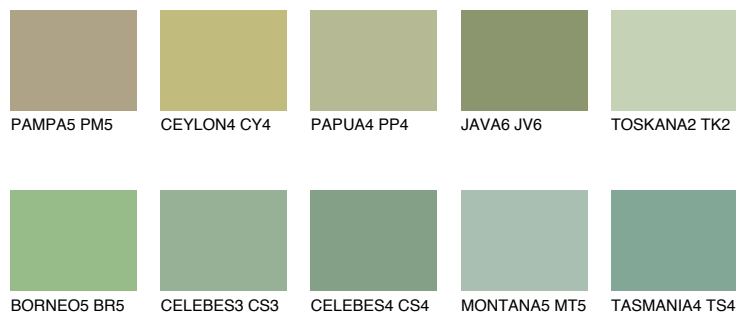

**SUMATRA4 SM4**☀️ 40%    **TSR 43%****Culori asortata****CULORI RECOMANDATE****CULORI INTENSE RECOMANDATE**

Pentru mai multe informatii despre tencuieli si vopsele, accesati

[www.ceresit.ro](http://www.ceresit.ro)

Culorile prezentate corespund tencuielilor si vopselelor oferite de Ceresit. Din cauza utilizarii tehnicilor digitale, culorile prezentate pot fi diferite de cele reale. Din acest motiv, ele nu trebuie considerate reprezentari fidele ale diferitelor nuante de culoare. Iti recomandam sa consulți paletarul fizic sau sa soliciți o mostra de culoare reprezentantilor tehnici.