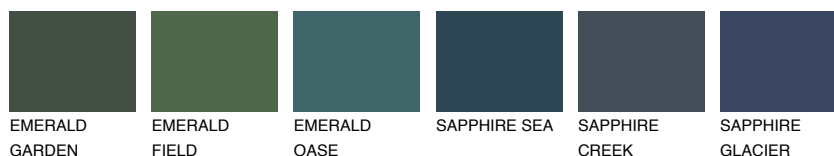

**SUMATRA4 SM4**☀ 40% **TSR** 43%**Culori asortata****CULORI RECOMANDATE****CULORI INTENSE RECOMANDATE**

Pentru mai multe informatii despre tencuieli si vopsele, accesati

www.ceresit.ro

Culorile prezentate corespund tencuielilor si vopselelor oferite de Ceresit. Din cauza utilizarii tehnicilor digitale, culorile prezentate pot fi diferite de cele reale. Din acest motiv, ele nu trebuie considerate reprezentari fidele ale diferitelor nuante de culoare. Iti recomandam sa consulti paletarul fizic sau sa solliciti o mostra de culoare reprezentantilor tehnici.