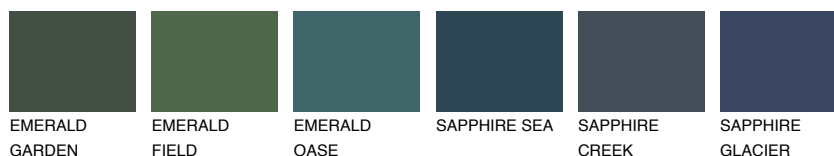

**SUMATRA4 SM4**☀️ 40% **TSR 43%****Culori asortata****CULORI RECOMANDATE****CULORI INTENSE RECOMANDATE**

Pentru mai multe informatii despre tencuieli si vopsele, accesati

www.ceresit.ro

Culorile prezentate corespund tencuielilor si vopselelor oferite de Ceresit. Din cauza utilizarii tehnicilor digitale, culorile prezentate pot fi diferite de cele reale. Din acest motiv, ele nu trebuie considerate reprezentari fidele ale diferitelor nuante de culoare. Iti recomandam sa consulti paletarul fizic sau sa solliciti o mostra de culoare reprezentantilor tehnici.