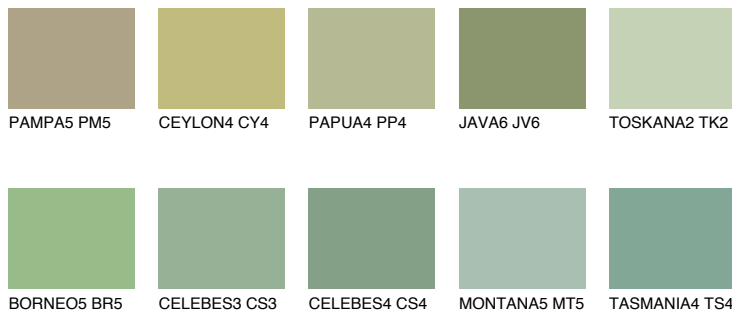

**SUMATRA4 SM4**☀️ 40% **TSR 43%****Culori asortata****CULORI RECOMANDATE****CULORI INTENSE RECOMANDATE**

Pentru mai multe informatii despre tencuieli si vopsele, accesati

www.ceresit.ro

Culorile prezentate corespund tencuielilor si vopselelor oferite de Ceresit. Din cauza utilizarii tehnicilor digitale, culorile prezentate pot fi diferite de cele reale. Din acest motiv, ele nu trebuie considerate reprezentari fidele ale diferitelor nuante de culoare. Iti recomandam sa consulti paletarul fizic sau sa solliciti o mostra de culoare reprezentantilor tehnici.