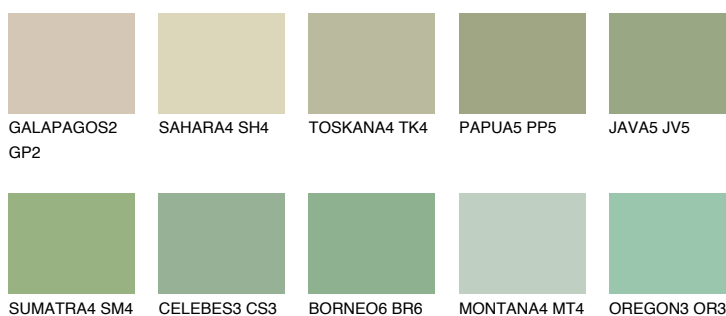

**SUMATRA3 SM3**☀️ 49% **TSR 50%****Culori asortata****CULORI RECOMANDATE****CULORI INTENSE RECOMANDATE**

Pentru mai multe informatii despre tencuieli si vopsele, accesati

www.ceresit.ro

Culorile prezentate corespund tencuielilor si vopselelor oferite de Ceresit. Din cauza utilizarii tehnicilor digitale, culorile prezentate pot fi diferite de cele reale. Din acest motiv, ele nu trebuie considerate reprezentari fidele ale diferitelor nuante de culoare. Iti recomandam sa consulți paletarul fizic sau sa soliciți o mostra de culoare reprezentantilor tehnici.