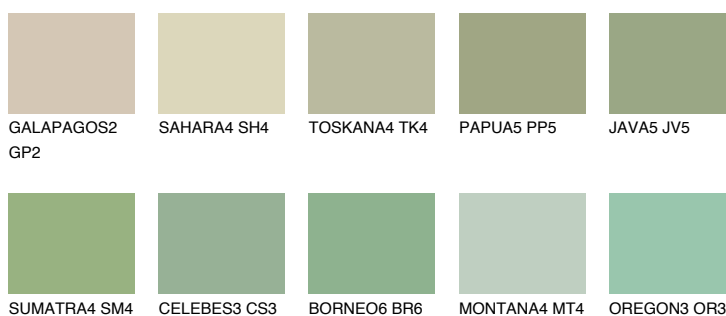

**SUMATRA3 SM3**49% **TSR** 50%**Culori asortata****CULORI RECOMANDATE****CULORI INTENSE RECOMANDATE**

Pentru mai multe informatii despre tencuieli si vopsele, accesati

www.ceresit.ro

Culorile prezentate corespund tencuielilor si vopselelor oferite de Ceresit. Din cauza utilizarii tehnicilor digitale, culorile prezentate pot fi diferite de cele reale. Din acest motiv, ele nu trebuie considerate reprezentari fidele ale diferitelor nuante de culoare. Iti recomandam sa consulți paletarul fizic sau sa soliciți o mostra de culoare reprezentantilor tehnici.