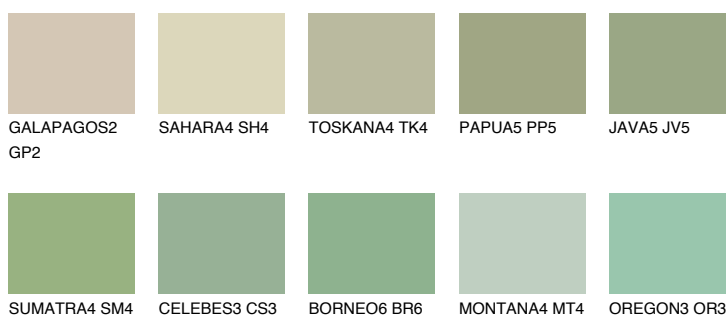

**SUMATRA3 SM3**☀️ 49% **TSR** 50%**Culori asortata****CULORI RECOMANDATE****CULORI INTENSE RECOMANDATE**

Pentru mai multe informatii despre tencuieli si vopsele, accesati

[www.ceresit.ro](http://www.ceresit.ro)

Culorile prezentate corespund tencuielilor si vopselelor oferite de Ceresit. Din cauza utilizarii tehnicilor digitale, culorile prezentate pot fi diferite de cele reale. Din acest motiv, ele nu trebuie considerate reprezentari fidele ale diferitelor nuante de culoare. Iti recomandam sa consulți paletarul fizic sau sa soliciți o mostra de culoare reprezentantilor tehnici.