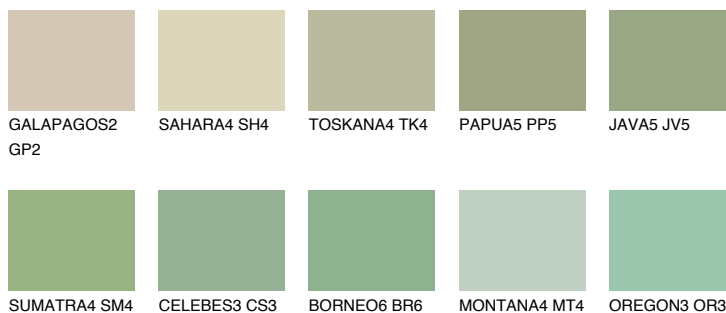

**SUMATRA3 SM3**49% **TSR** 50%**Culori asortata****CULORI RECOMANDATE****CULORI INTENSE RECOMANDATE**

Pentru mai multe informatii despre tencuieli si vopsele, accesati

www.ceresit.ro

Culorile prezentate corespund tencuielilor si vopselelor oferite de Ceresit. Din cauza utilizarii tehnicilor digitale, culorile prezentate pot fi diferite de cele reale. Din acest motiv, ele nu trebuie considerate reprezentari fidele ale diferitelor nuante de culoare. Iti recomandam sa consulți paletarul fizic sau sa soliciți o mostra de culoare reprezentantilor tehnici.