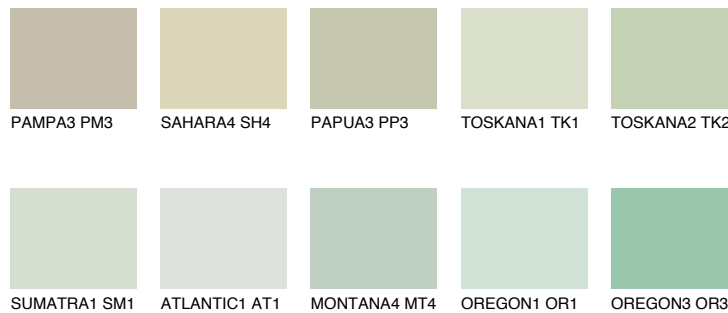


**SUMATRA2 SM2**61% **TSR** 58%**Culori asortata****CULORI RECOMANDATE****CULORI INTENSE RECOMANDATE**

Pentru mai multe informatii despre tencuieli si vopsele, accesati

www.ceresit.ro

Culorile prezentate corespund tencuielilor si vopselelor oferite de Ceresit. Din cauza utilizarii tehnicilor digitale, culorile prezentate pot fi diferite de cele reale. Din acest motiv, ele nu trebuie considerate reprezentari fidele ale diferitelor nuante de culoare. Iti recomandam sa consulți paletarul fizic sau sa soliciți o mostra de culoare reprezentantilor tehnici.