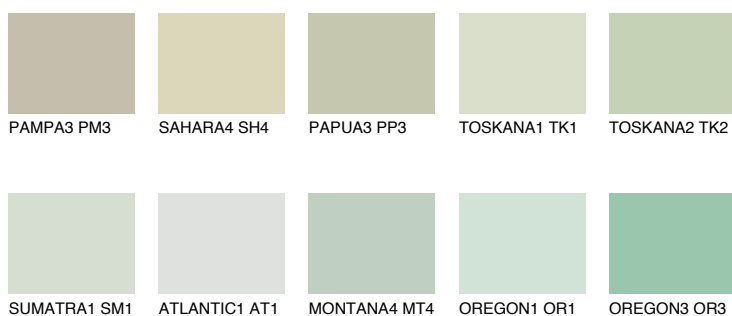


**SUMATRA2 SM2**61% **TSR** 58%**Culori asortata****CULORI RECOMANDATE****CULORI INTENSE RECOMANDATE**

Pentru mai multe informatii despre tencuieli si vopsele, accesati

www.ceresit.ro

Culorile prezentate corespund tencuielilor si vopselelor oferite de Ceresit. Din cauza utilizarii tehnicilor digitale, culorile prezentate pot fi diferite de cele reale. Din acest motiv, ele nu trebuie considerate reprezentari fidele ale diferitelor nuante de culoare. Iti recomandam sa consulți paletarul fizic sau sa soliciți o mostra de culoare reprezentantilor tehnici.