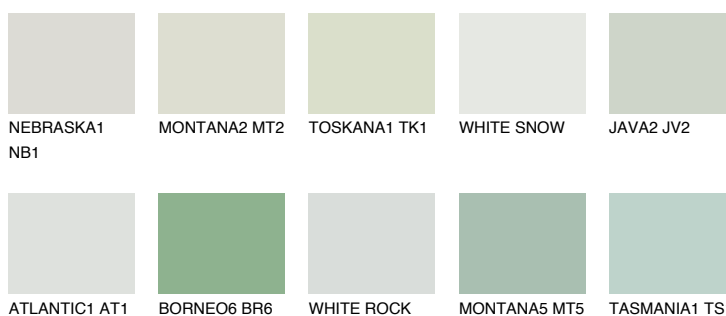


**SUMATRA1 SM1**71% **TSR** 64%**Culori asortata****CULORI RECOMANDATE****CULORI INTENSE RECOMANDATE**

Pentru mai multe informatii despre tencuieli si vopsele, accesati

www.ceresit.ro

Culorile prezentate corespund tencuielilor si vopselelor oferite de Ceresit. Din cauza utilizarii tehnicilor digitale, culorile prezentate pot fi diferite de cele reale. Din acest motiv, ele nu trebuie considerate reprezentari fidele ale diferitelor nuante de culoare. Iti recomandam sa consulți paletarul fizic sau sa soliciți o mostra de culoare reprezentantilor tehnici.