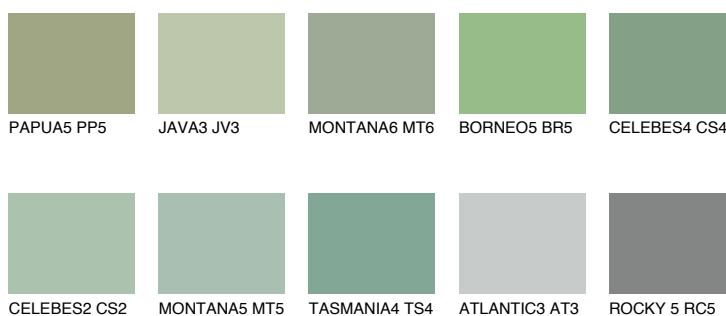

**BORNEO6 BR6**☀ 39% **TSR** 34%**Culori asortata****CULORI RECOMANDATE****CULORI INTENSE RECOMANDATE**

Pentru mai multe informatii despre tencuieli si vopsele, accesati

[www.ceresit.ro](http://www.ceresit.ro)

Culorile prezentate corespund tencuielilor si vopselelor oferite de Ceresit. Din cauza utilizarii tehnicilor digitale, culorile prezentate pot fi diferite de cele reale. Din acest motiv, ele nu trebuie considerate reprezentari fidele ale diferitelor nuante de culoare. Iti recomandam sa consulți paletarul fizic sau sa soliciți o mostra de culoare reprezentantilor tehnici.