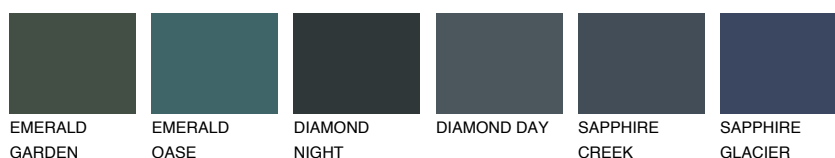

**BORNEO6 BR6**☀ 39% **TSR** 34%**Culori asortata****CULORI RECOMANDATE****CULORI INTENSE RECOMANDATE**

Pentru mai multe informatii despre tencuieli si vopsele, accesati

[www.ceresit.ro](http://www.ceresit.ro)

Culorile prezentate corespund tencuielilor si vopselelor oferite de Ceresit. Din cauza utilizarii tehnicilor digitale, culorile prezentate pot fi diferite de cele reale. Din acest motiv, ele nu trebuie considerate reprezentari fidele ale diferitelor nuante de culoare. Iti recomandam sa consulți paletarul fizic sau sa soliciți o mostra de culoare reprezentantilor tehnici.