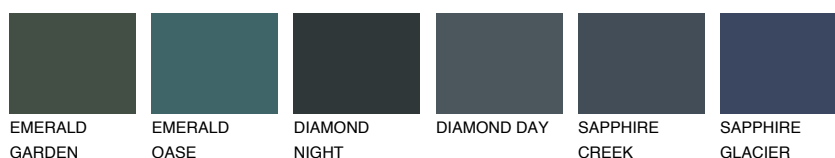

**BORNEO6 BR6**☀️ 39% **TSR 34%****Culori asortata****CULORI RECOMANDATE****CULORI INTENSE RECOMANDATE**

Pentru mai multe informatii despre tencuieli si vopsele, accesati

www.ceresit.ro

Culorile prezentate corespund tencuielilor si vopselelor oferite de Ceresit. Din cauza utilizarii tehnicilor digitale, culorile prezentate pot fi diferite de cele reale. Din acest motiv, ele nu trebuie considerate reprezentari fidele ale diferitelor nuante de culoare. Iti recomandam sa consulți paletarul fizic sau sa soliciți o mostra de culoare reprezentantilor tehnici.