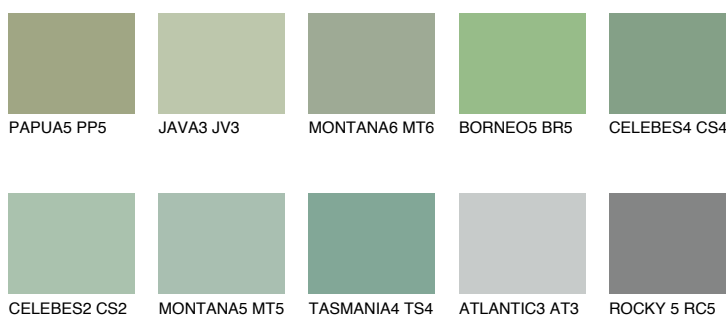

**BORNEO6 BR6**☀️ 39%   **TSR 34%****Culori asortata****CULORI RECOMANDATE****CULORI INTENSE RECOMANDATE**

Pentru mai multe informatii despre tencuieli si vopsele, accesati

[www.ceresit.ro](http://www.ceresit.ro)

Culorile prezentate corespund tencuielilor si vopselelor oferite de Ceresit. Din cauza utilizarii tehnicilor digitale, culorile prezentate pot fi diferite de cele reale. Din acest motiv, ele nu trebuie considerate reprezentari fidele ale diferitelor nuante de culoare. Iti recomandam sa consulți paletarul fizic sau sa soliciți o mostra de culoare reprezentantilor tehnici.