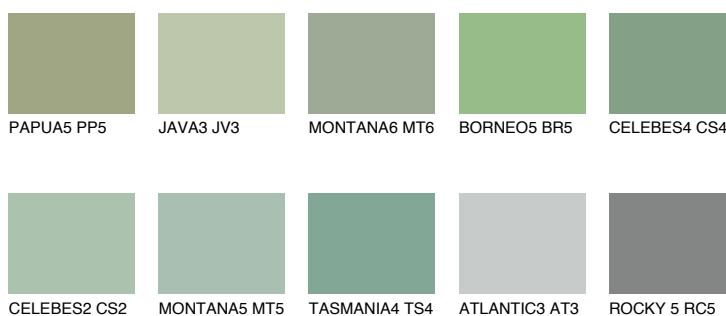

**BORNEO6 BR6**☀️ 39% **TSR 34%****Culori asortata****CULORI RECOMANDATE****CULORI INTENSE RECOMANDATE**

Pentru mai multe informatii despre tencuieli si vopsele, accesati

www.ceresit.ro

Culorile prezentate corespund tencuielilor si vopselelor oferite de Ceresit. Din cauza utilizarii tehnicilor digitale, culorile prezentate pot fi diferite de cele reale. Din acest motiv, ele nu trebuie considerate reprezentari fidele ale diferitelor nuante de culoare. Iti recomandam sa consulți paletarul fizic sau sa soliciți o mostra de culoare reprezentantilor tehnici.