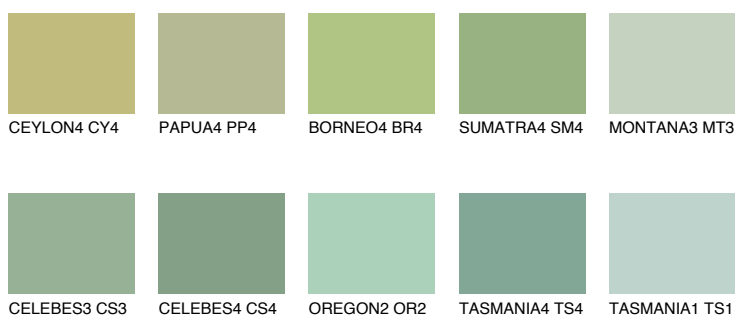

**BORNEO5 BR5**45% **TSR** 38%**Culori asortata****CULORI RECOMANDATE****CULORI INTENSE RECOMANDATE**

Pentru mai multe informatii despre tencuieli si vopsele, accesati

[www.ceresit.ro](http://www.ceresit.ro)

Culorile prezentate corespund tencuielilor si vopselelor oferite de Ceresit. Din cauza utilizarii tehnicilor digitale, culorile prezentate pot fi diferite de cele reale. Din acest motiv, ele nu trebuie considerate reprezentari fidele ale diferitelor nuante de culoare. Iti recomandam sa consulți paletarul fizic sau sa soliciți o mostra de culoare reprezentantilor tehnici.