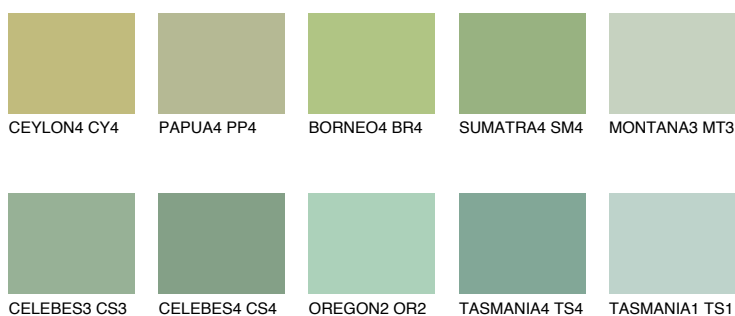

**BORNEO5 BR5**☀ 45% **TSR 38%****Culori asortata****CULORI RECOMANDATE****CULORI INTENSE RECOMANDATE**

Pentru mai multe informatii despre tencuieli si vopsele, accesati

www.ceresit.ro

Culorile prezentate corespund tencuielilor si vopselelor oferite de Ceresit. Din cauza utilizarii tehnicilor digitale, culorile prezentate pot fi diferite de cele reale. Din acest motiv, ele nu trebuie considerate reprezentari fidele ale diferitelor nuante de culoare. Iti recomandam sa consulți paletarul fizic sau sa soliciți o mostra de culoare reprezentantilor tehnici.