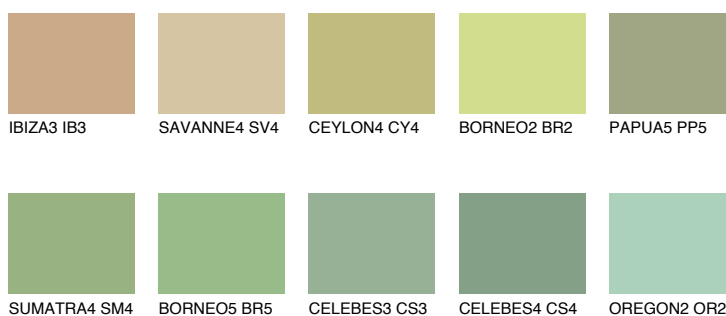

**BORNEO4 BR4**51% **TSR** 43%**Culori asortata****CULORI RECOMANDATE****CULORI INTENSE RECOMANDATE**

Pentru mai multe informatii despre tencuieli si vopsele, accesati

[www.ceresit.ro](http://www.ceresit.ro)

Culorile prezentate corespund tencuielilor si vopselelor oferite de Ceresit. Din cauza utilizarii tehnicilor digitale, culorile prezentate pot fi diferite de cele reale. Din acest motiv, ele nu trebuie considerate reprezentari fidele ale diferitelor nuante de culoare. Iti recomandam sa consulți paletarul fizic sau sa soliciți o mostra de culoare reprezentantilor tehnici.