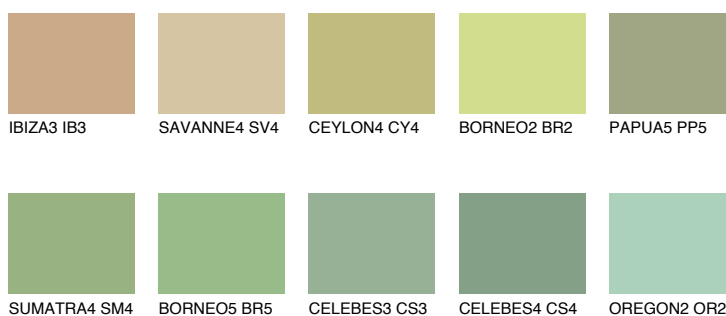

**BORNEO4 BR4**51% **TSR** 43%**Culori asortata****CULORI RECOMANDATE****CULORI INTENSE RECOMANDATE**

Pentru mai multe informatii despre tencuieli si vopsele, accesati

www.ceresit.ro

Culorile prezentate corespund tencuielilor si vopselelor oferite de Ceresit. Din cauza utilizarii tehnicilor digitale, culorile prezentate pot fi diferite de cele reale. Din acest motiv, ele nu trebuie considerate reprezentari fidele ale diferitelor nuante de culoare. Iti recomandam sa consulți paletarul fizic sau sa soliciți o mostra de culoare reprezentantilor tehnici.