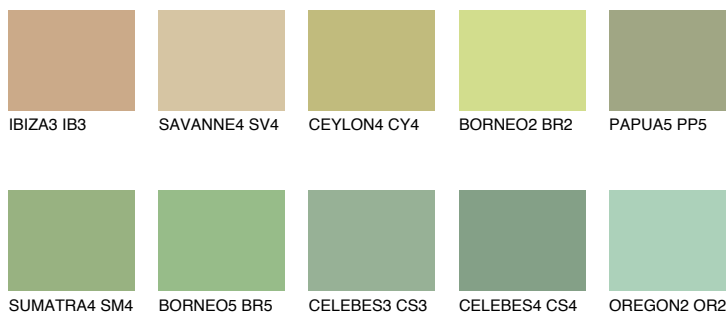

**BORNEO4 BR4**51% **TSR** 43%**Culori asortata****CULORI RECOMANDATE****CULORI INTENSE RECOMANDATE**

Pentru mai multe informatii despre tencuieli si vopsele, accesati

[www.ceresit.ro](http://www.ceresit.ro)

Culorile prezentate corespund tencuielilor si vopselelor oferite de Ceresit. Din cauza utilizarii tehnicilor digitale, culorile prezentate pot fi diferite de cele reale. Din acest motiv, ele nu trebuie considerate reprezentari fidele ale diferitelor nuante de culoare. Iti recomandam sa consulți paletarul fizic sau sa soliciți o mostra de culoare reprezentantilor tehnici.