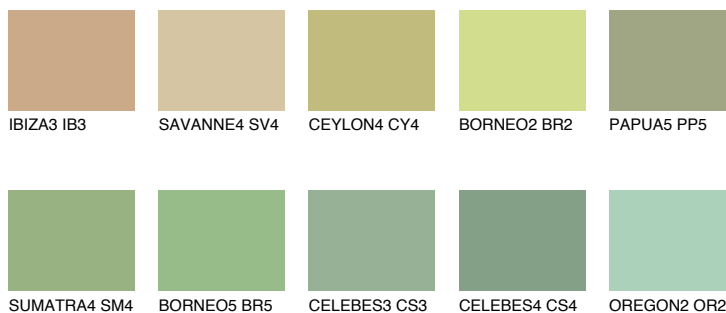

**BORNEO4 BR4**51% **TSR** 43%**Culori asortata****CULORI RECOMANDATE****CULORI INTENSE RECOMANDATE**

Pentru mai multe informatii despre tencuieli si vopsele, accesati

www.ceresit.ro

Culorile prezentate corespund tencuielilor si vopselelor oferite de Ceresit. Din cauza utilizarii tehnicilor digitale, culorile prezentate pot fi diferite de cele reale. Din acest motiv, ele nu trebuie considerate reprezentari fidele ale diferitelor nuante de culoare. Iti recomandam sa consulți paletarul fizic sau sa soliciți o mostra de culoare reprezentantilor tehnici.