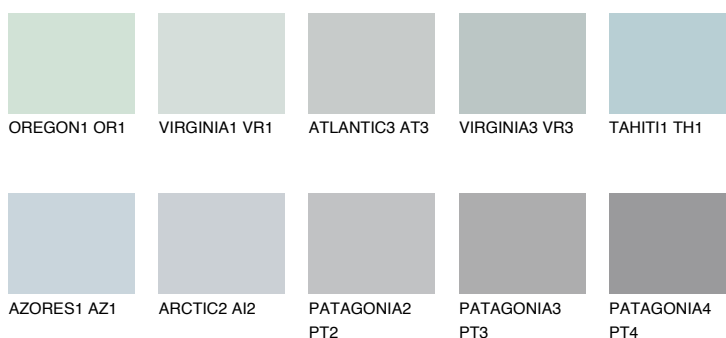

**ALASKA1 AL1**66% **TSR** 65%**Culori asortata****CULORI RECOMANDATE****CULORI INTENSE RECOMANDATE**

Pentru mai multe informatii despre tencuieli si vopsele, accesati

[www.ceresit.ro](http://www.ceresit.ro)

Culorile prezentate corespund tencuielilor si vopselelor oferite de Ceresit. Din cauza utilizarii tehnicilor digitale, culorile prezentate pot fi diferite de cele reale. Din acest motiv, ele nu trebuie considerate reprezentari fidele ale diferitelor nuante de culoare. Iti recomandam sa consulți paletarul fizic sau sa soliciți o mostra de culoare reprezentantilor tehnici.