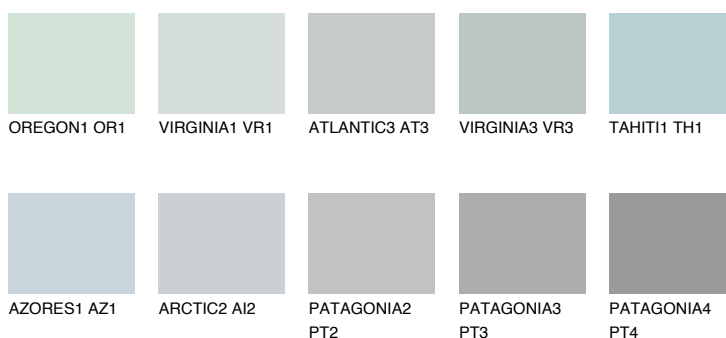

**ALASKA1 AL1**66% **TSR** 65%**Culori asortata****CULORI RECOMANDATE****CULORI INTENSE RECOMANDATE**

Pentru mai multe informatii despre tencuieli si vopsele, accesati

www.ceresit.ro

Culorile prezentate corespund tencuielilor si vopselelor oferite de Ceresit. Din cauza utilizarii tehnicilor digitale, culorile prezentate pot fi diferite de cele reale. Din acest motiv, ele nu trebuie considerate reprezentari fidele ale diferitelor nuante de culoare. Iti recomandam sa consulți paletarul fizic sau sa soliciți o mostra de culoare reprezentantilor tehnici.