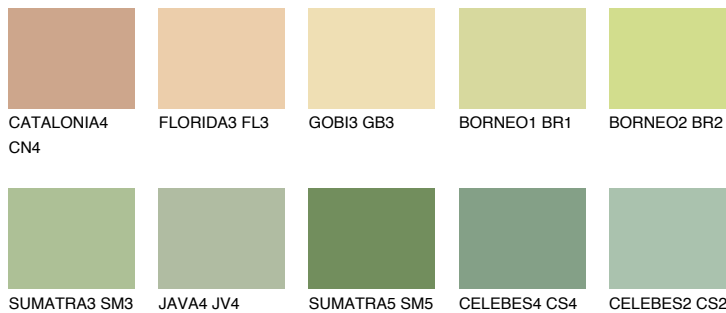


**BORNEO3 BR3**64% **TSR** 56%**Culori asortata****CULORI RECOMANDATE****CULORI INTENSE RECOMANDATE**

Pentru mai multe informatii despre tencuieli si vopsele, accesati

www.ceresit.ro

Culorile prezentate corespund tencuielilor si vopselelor oferite de Ceresit. Din cauza utilizarii tehnicilor digitale, culorile prezentate pot fi diferite de cele reale. Din acest motiv, ele nu trebuie considerate reprezentari fidele ale diferitelor nuante de culoare. Iti recomandam sa consulți paletarul fizic sau sa soliciți o mostra de culoare reprezentantilor tehnici.