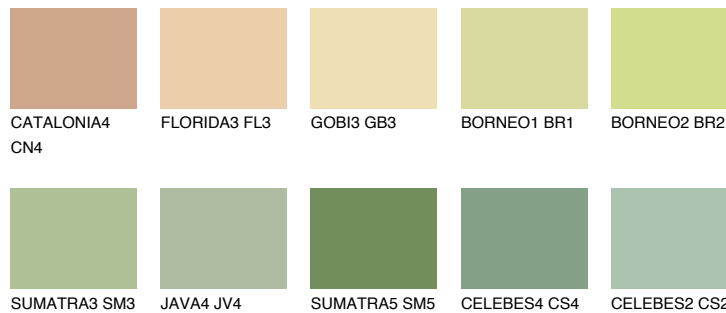


**BORNEO3 BR3**64% **TSR** 56%**Culori asortata****CULORI RECOMANDATE****CULORI INTENSE RECOMANDATE**

Pentru mai multe informatii despre tencuieli si vopsele, accesati

www.ceresit.ro

Culorile prezentate corespund tencuielilor si vopselelor oferite de Ceresit. Din cauza utilizarii tehnicilor digitale, culorile prezentate pot fi diferite de cele reale. Din acest motiv, ele nu trebuie considerate reprezentari fidele ale diferitelor nuante de culoare. Iti recomandam sa consulți paletarul fizic sau sa soliciți o mostra de culoare reprezentantilor tehnici.