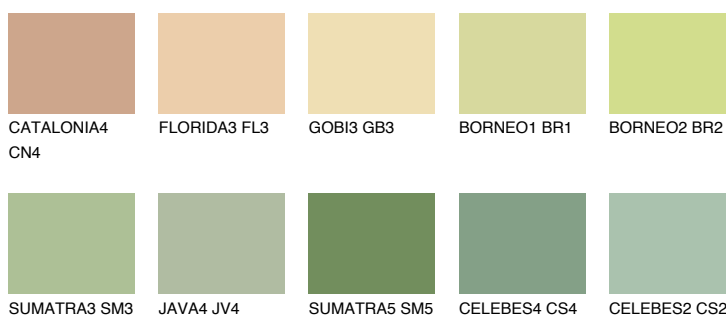

**BORNEO3 BR3**64% **TSR** 56%**Culori asortata****CULORI RECOMANDATE****CULORI INTENSE RECOMANDATE**

Pentru mai multe informatii despre tencuieli si vopsele, accesati

www.ceresit.ro

Culorile prezentate corespund tencuielilor si vopselelor oferite de Ceresit. Din cauza utilizarii tehnicilor digitale, culorile prezentate pot fi diferite de cele reale. Din acest motiv, ele nu trebuie considerate reprezentari fidele ale diferitelor nuante de culoare. Iti recomandam sa consulți paletarul fizic sau sa soliciți o mostra de culoare reprezentantilor tehnici.