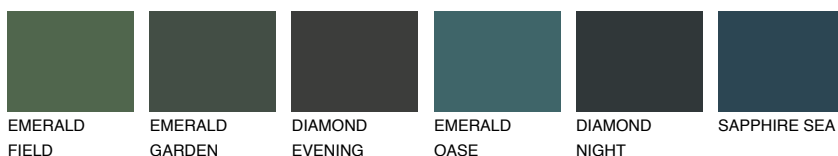

**BORNEO2 BR2**67% **TSR** 59%**Culori asortata****CULORI RECOMANDATE****CULORI INTENSE RECOMANDATE**

Pentru mai multe informatii despre tencuieli si vopsele, accesati

[www.ceresit.ro](http://www.ceresit.ro)

Culorile prezentate corespund tencuielilor si vopselelor oferite de Ceresit. Din cauza utilizarii tehnicilor digitale, culorile prezentate pot fi diferite de cele reale. Din acest motiv, ele nu trebuie considerate reprezentari fidele ale diferitelor nuante de culoare. Iti recomandam sa consulți paletarul fizic sau sa soliciți o mostra de culoare reprezentantilor tehnici.