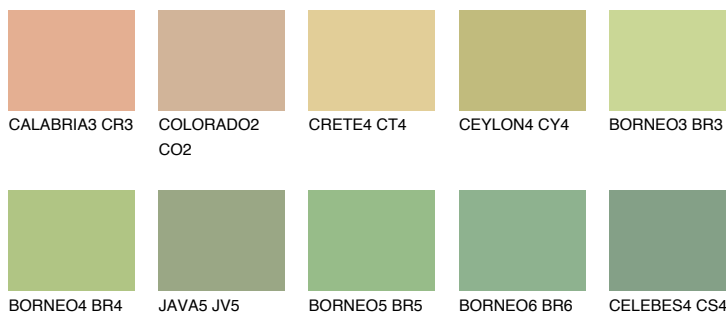

**BORNEO2 BR2**67% **TSR** 59%**Culori asortata****CULORI RECOMANDATE****CULORI INTENSE RECOMANDATE**

Pentru mai multe informatii despre tencuieli si vopsele, accesati

[www.ceresit.ro](http://www.ceresit.ro)

Culorile prezentate corespund tencuielilor si vopselelor oferite de Ceresit. Din cauza utilizarii tehnicilor digitale, culorile prezentate pot fi diferite de cele reale. Din acest motiv, ele nu trebuie considerate reprezentari fidele ale diferitelor nuante de culoare. Iti recomandam sa consulți paletarul fizic sau sa soliciți o mostra de culoare reprezentantilor tehnici.