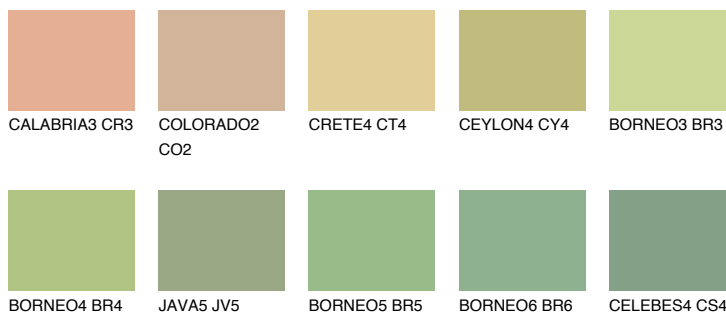

**BORNEO2 BR2**67% **TSR** 59%**Culori asortata****CULORI RECOMANDATE****CULORI INTENSE RECOMANDATE**

Pentru mai multe informatii despre tencuieli si vopsele, accesati

www.ceresit.ro

Culorile prezentate corespund tencuielilor si vopselelor oferite de Ceresit. Din cauza utilizarii tehnicilor digitale, culorile prezentate pot fi diferite de cele reale. Din acest motiv, ele nu trebuie considerate reprezentari fidele ale diferitelor nuante de culoare. Iti recomandam sa consulți paletarul fizic sau sa soliciți o mostra de culoare reprezentantilor tehnici.