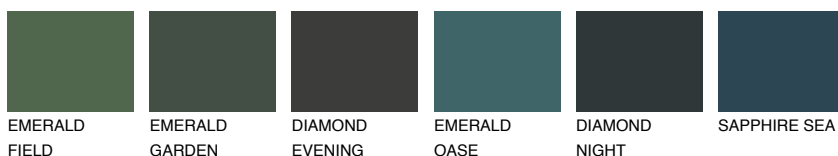

**BORNEO2 BR2**67% **TSR** 59%**Culori asortata****CULORI RECOMANDATE****CULORI INTENSE RECOMANDATE**

Pentru mai multe informatii despre tencuieli si vopsele, accesati

www.ceresit.ro

Culorile prezentate corespund tencuielilor si vopselelor oferite de Ceresit. Din cauza utilizarii tehnicilor digitale, culorile prezentate pot fi diferite de cele reale. Din acest motiv, ele nu trebuie considerate reprezentari fidele ale diferitelor nuante de culoare. Iti recomandam sa consulți paletarul fizic sau sa soliciți o mostra de culoare reprezentantilor tehnici.