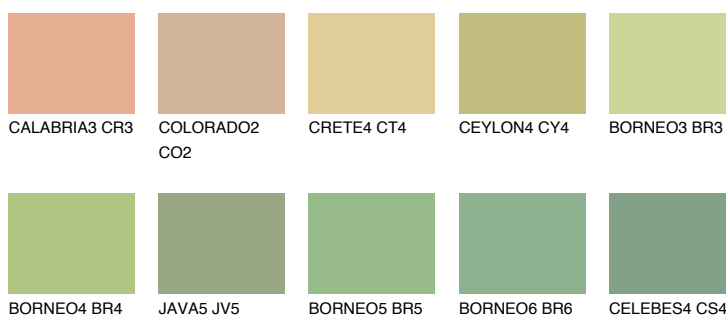

**BORNEO2 BR2**67% **TSR** 59%**Culori asortata****CULORI RECOMANDATE****CULORI INTENSE RECOMANDATE**

Pentru mai multe informatii despre tencuieli si vopsele, accesati

[www.ceresit.ro](http://www.ceresit.ro)

Culorile prezentate corespund tencuielilor si vopselelor oferite de Ceresit. Din cauza utilizarii tehnicilor digitale, culorile prezentate pot fi diferite de cele reale. Din acest motiv, ele nu trebuie considerate reprezentari fidele ale diferitelor nuante de culoare. Iti recomandam sa consulți paletarul fizic sau sa soliciți o mostra de culoare reprezentantilor tehnici.