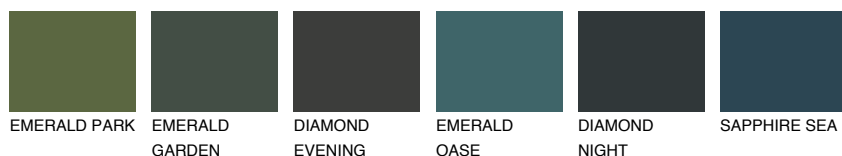

**BORNEO1 BR1**67% **TSR** 64%**Culori asortata****CULORI RECOMANDATE****CULORI INTENSE RECOMANDATE**

Pentru mai multe informatii despre tencuieli si vopsele, accesati

[www.ceresit.ro](http://www.ceresit.ro)

Culorile prezentate corespund tencuielilor si vopselelor oferite de Ceresit. Din cauza utilizarii tehnicilor digitale, culorile prezentate pot fi diferite de cele reale. Din acest motiv, ele nu trebuie considerate reprezentari fidele ale diferitelor nuante de culoare. Iti recomandam sa consulți paletarul fizic sau sa soliciți o mostra de culoare reprezentantilor tehnici.