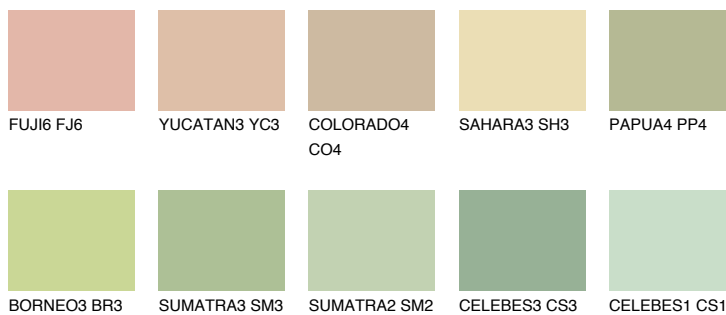

**BORNEO1 BR1**67% **TSR** 64%**Culori asortata****CULORI RECOMANDATE****CULORI INTENSE RECOMANDATE**

Pentru mai multe informatii despre tencuieli si vopsele, accesati

[www.ceresit.ro](http://www.ceresit.ro)

Culorile prezentate corespund tencuielilor si vopselelor oferite de Ceresit. Din cauza utilizarii tehnicilor digitale, culorile prezentate pot fi diferite de cele reale. Din acest motiv, ele nu trebuie considerate reprezentari fidele ale diferitelor nuante de culoare. Iti recomandam sa consulți paletarul fizic sau sa soliciți o mostra de culoare reprezentantilor tehnici.