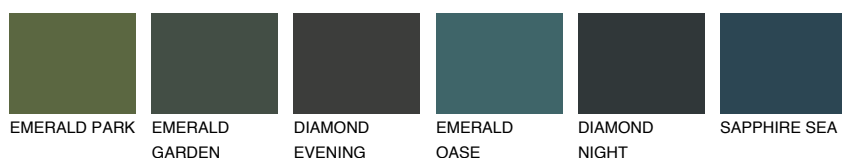

**BORNEO1 BR1**67% **TSR** 64%**Culori asortata****CULORI RECOMANDATE****CULORI INTENSE RECOMANDATE**

Pentru mai multe informatii despre tencuieli si vopsele, accesati

www.ceresit.ro

Culorile prezentate corespund tencuielilor si vopselelor oferite de Ceresit. Din cauza utilizarii tehnicilor digitale, culorile prezentate pot fi diferite de cele reale. Din acest motiv, ele nu trebuie considerate reprezentari fidele ale diferitelor nuante de culoare. Iti recomandam sa consulți paletarul fizic sau sa soliciți o mostra de culoare reprezentantilor tehnici.