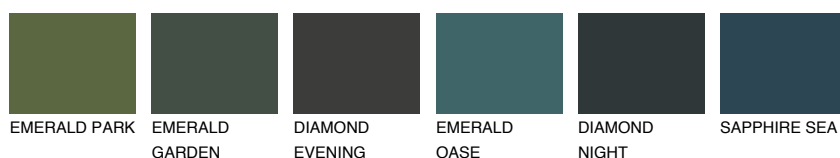

**BORNEO1 BR1**67% **TSR** 64%**Culori asortata****CULORI RECOMANDATE****CULORI INTENSE RECOMANDATE**

Pentru mai multe informatii despre tencuieli si vopsele, accesati

www.ceresit.ro

Culorile prezentate corespund tencuielilor si vopselelor oferite de Ceresit. Din cauza utilizarii tehnicilor digitale, culorile prezentate pot fi diferite de cele reale. Din acest motiv, ele nu trebuie considerate reprezentari fidele ale diferitelor nuante de culoare. Iti recomandam sa consulți paletarul fizic sau sa soliciți o mostra de culoare reprezentantilor tehnici.