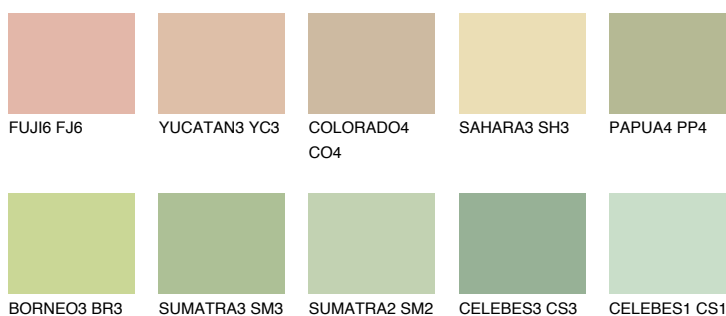

**BORNEO1 BR1**67% **TSR** 64%**Culori asortata****CULORI RECOMANDATE****CULORI INTENSE RECOMANDATE**

Pentru mai multe informatii despre tencuieli si vopsele, accesati

www.ceresit.ro

Culorile prezentate corespund tencuielilor si vopselelor oferite de Ceresit. Din cauza utilizarii tehnicilor digitale, culorile prezentate pot fi diferite de cele reale. Din acest motiv, ele nu trebuie considerate reprezentari fidele ale diferitelor nuante de culoare. Iti recomandam sa consulți paletarul fizic sau sa soliciți o mostra de culoare reprezentantilor tehnici.