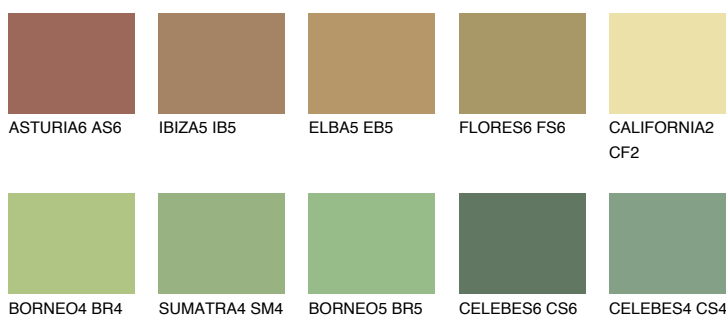

**CEYLON6 CY6**☀ 29% **TSR** 41%**Culori asortata****CULORI RECOMANDATE****CULORI INTENSE RECOMANDATE**

Pentru mai multe informatii despre tencuieli si vopsele, accesati

[www.ceresit.ro](http://www.ceresit.ro)

Culorile prezentate corespund tencuielilor si vopselelor oferite de Ceresit. Din cauza utilizarii tehnicilor digitale, culorile prezentate pot fi diferite de cele reale. Din acest motiv, ele nu trebuie considerate reprezentari fidele ale diferitelor nuante de culoare. Iti recomandam sa consulți paletarul fizic sau sa soliciți o mostra de culoare reprezentantilor tehnici.