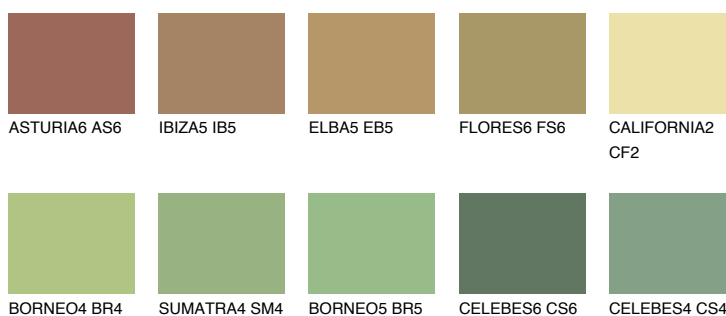

**CEYLON6 CY6**☀ 29% **TSR** 41%**Culori asortata****CULORI RECOMANDATE****CULORI INTENSE RECOMANDATE**

Pentru mai multe informatii despre tencuieli si vopsele, accesati

www.ceresit.ro

Culorile prezentate corespund tencuielilor si vopselelor oferite de Ceresit. Din cauza utilizarii tehnicilor digitale, culorile prezentate pot fi diferite de cele reale. Din acest motiv, ele nu trebuie considerate reprezentari fidele ale diferitelor nuante de culoare. Iti recomandam sa consulți paletarul fizic sau sa soliciți o mostra de culoare reprezentantilor tehnici.