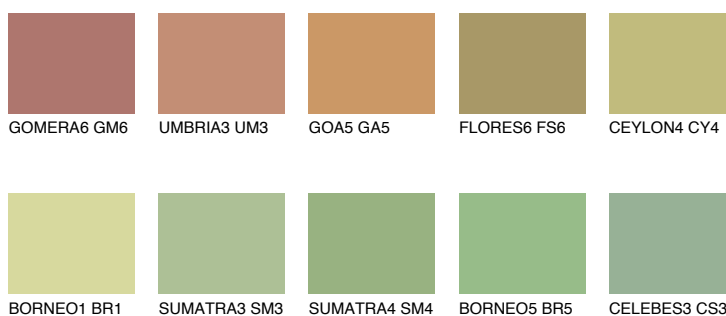

**CEYLON5 CY5**44% **TSR** 51%**Culori asortata****CULORI RECOMANDATE****CULORI INTENSE RECOMANDATE**

Pentru mai multe informatii despre tencuieli si vopsele, accesati

[www.ceresit.ro](http://www.ceresit.ro)

Culorile prezentate corespund tencuielilor si vopselelor oferite de Ceresit. Din cauza utilizarii tehnicilor digitale, culorile prezentate pot fi diferite de cele reale. Din acest motiv, ele nu trebuie considerate reprezentari fidele ale diferitelor nuante de culoare. Iti recomandam sa consulți paletarul fizic sau sa soliciți o mostra de culoare reprezentantilor tehnici.