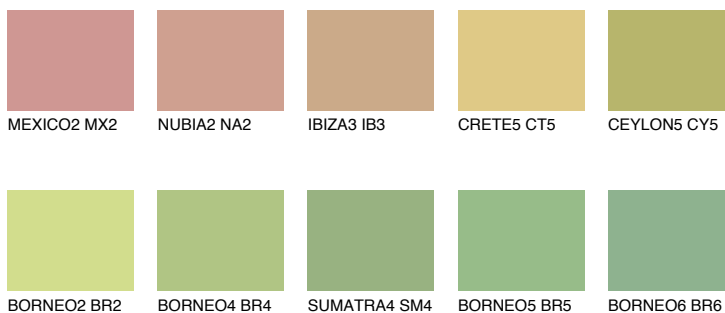

**CEYLON4 CY4**☀ 48% **TSR** 55%**Culori asortata****CULORI RECOMANDATE****CULORI INTENSE RECOMANDATE**

Pentru mai multe informatii despre tencuieli si vopsele, accesati

www.ceresit.ro

Culorile prezentate corespund tencuielilor si vopselelor oferite de Ceresit. Din cauza utilizarii tehnicilor digitale, culorile prezentate pot fi diferite de cele reale. Din acest motiv, ele nu trebuie considerate reprezentari fidele ale diferitelor nuante de culoare. Iti recomandam sa consulți paletarul fizic sau sa soliciți o mostra de culoare reprezentantilor tehnici.