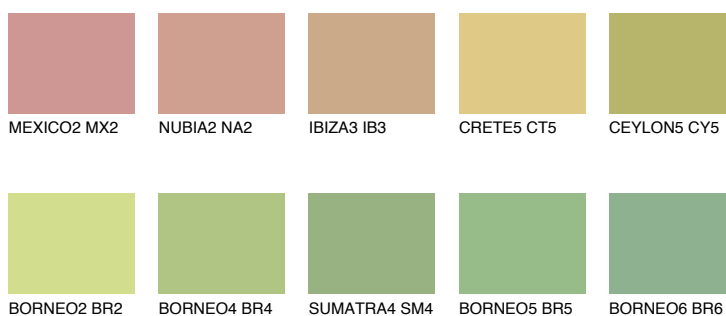

**CEYLON4 CY4**☀ 48% **TSR** 55%**Culori asortata****CULORI RECOMANDATE****CULORI INTENSE RECOMANDATE**

Pentru mai multe informatii despre tencuieli si vopsele, accesati

www.ceresit.ro

Culorile prezentate corespund tencuielilor si vopselelor oferite de Ceresit. Din cauza utilizarii tehnicilor digitale, culorile prezentate pot fi diferite de cele reale. Din acest motiv, ele nu trebuie considerate reprezentari fidele ale diferitelor nuante de culoare. Iti recomandam sa consulți paletarul fizic sau sa soliciți o mostra de culoare reprezentantilor tehnici.