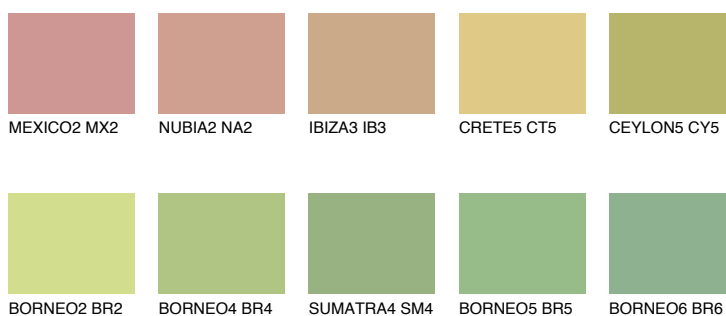

**CEYLON4 CY4**☀️ 48%   **TSR** 55%**Culori asortata****CULORI RECOMANDATE****CULORI INTENSE RECOMANDATE**

Pentru mai multe informatii despre tencuieli si vopsele, accesati

[www.ceresit.ro](http://www.ceresit.ro)

Culorile prezentate corespund tencuielilor si vopselelor oferite de Ceresit. Din cauza utilizarii tehnicilor digitale, culorile prezentate pot fi diferite de cele reale. Din acest motiv, ele nu trebuie considerate reprezentari fidele ale diferitelor nuante de culoare. Iti recomandam sa consulți paletarul fizic sau sa soliciți o mostra de culoare reprezentantilor tehnici.