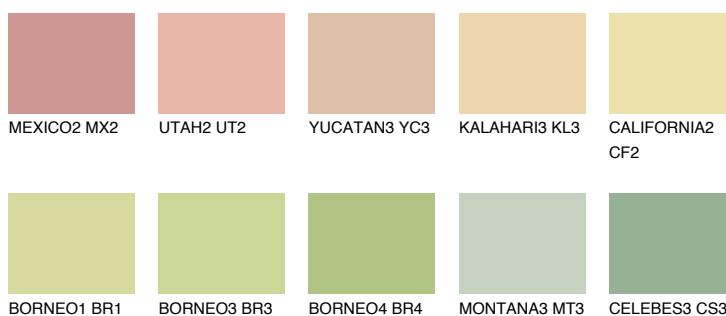

## CEYLON3 CY3

71% TSR 69%

## Culori asortata

### CULORI RECOMANDATE

### CULORI INTENSE RECOMANDATE

Pentru mai multe informatii despre tencuieli si vopsele, accesati

[www.ceresit.ro](http://www.ceresit.ro)

Culorile prezentate corespund tencuielilor si vopselelor oferite de Ceresit. Din cauza utilizarii tehnicilor digitale, culorile prezentate pot fi diferite de cele reale. Din acest motiv, ele nu trebuie considerate reprezentari fidele ale diferitelor nuante de culoare. Iti recomandam sa consulți paletarul fizic sau sa soliciți o mostra de culoare reprezentantilor tehnici.