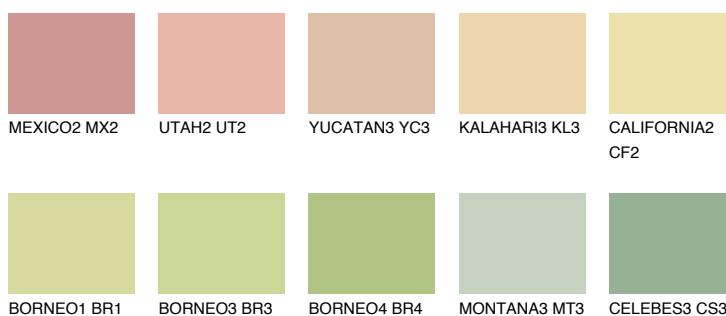

**CEYLON3 CY3**71% **TSR** 69%**Culori asortata****CULORI RECOMANDATE****CULORI INTENSE RECOMANDATE**

Pentru mai multe informatii despre tencuieli si vopsele, accesati

[www.ceresit.ro](http://www.ceresit.ro)

Culorile prezentate corespund tencuielilor si vopselelor oferite de Ceresit. Din cauza utilizarii tehnicilor digitale, culorile prezentate pot fi diferite de cele reale. Din acest motiv, ele nu trebuie considerate reprezentari fidele ale diferitelor nuante de culoare. Iti recomandam sa consulți paletarul fizic sau sa soliciți o mostra de culoare reprezentantilor tehnici.