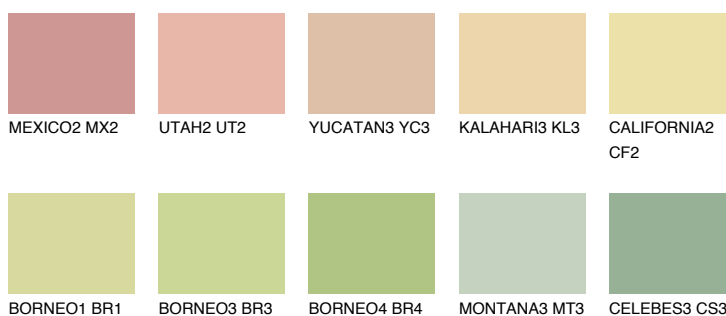

**CEYLON3 CY3**71% **TSR** 69%**Culori asortata****CULORI RECOMANDATE****CULORI INTENSE RECOMANDATE**

Pentru mai multe informatii despre tencuieli si vopsele, accesati

www.ceresit.ro

Culorile prezentate corespund tencuielilor si vopselelor oferite de Ceresit. Din cauza utilizarii tehnicilor digitale, culorile prezentate pot fi diferite de cele reale. Din acest motiv, ele nu trebuie considerate reprezentari fidele ale diferitelor nuante de culoare. Iti recomandam sa consulți paletarul fizic sau sa soliciți o mostra de culoare reprezentantilor tehnici.