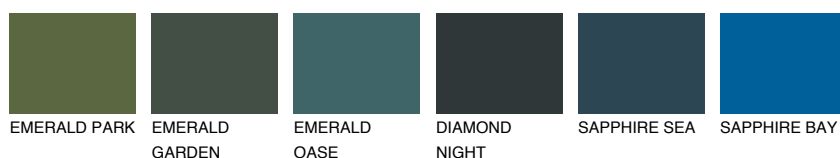

**CEYLON3 CY3**71% **TSR** 69%**Culori asortata****CULORI RECOMANDATE****CULORI INTENSE RECOMANDATE**

Pentru mai multe informatii despre tencuieli si vopsele, accesati

www.ceresit.ro

Culorile prezentate corespund tencuielilor si vopselelor oferite de Ceresit. Din cauza utilizarii tehnicilor digitale, culorile prezentate pot fi diferite de cele reale. Din acest motiv, ele nu trebuie considerate reprezentari fidele ale diferitelor nuante de culoare. Iti recomandam sa consulți paletarul fizic sau sa soliciți o mostra de culoare reprezentantilor tehnici.