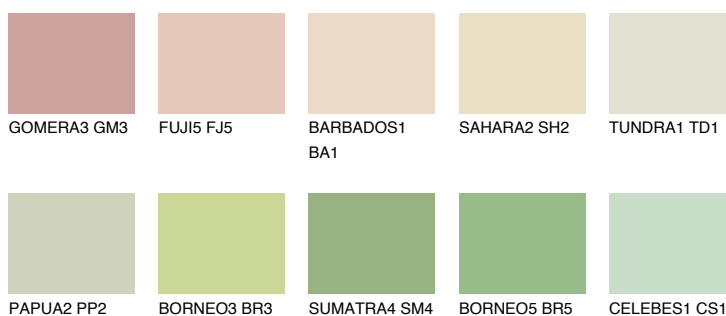


**CEYLON2 CY2**77% **TSR** 73%**Culori asortata****CULORI RECOMANDATE****CULORI INTENSE RECOMANDATE**

Pentru mai multe informatii despre tencuieli si vopsele, accesati

www.ceresit.ro

Culorile prezentate corespund tencuielilor si vopselelor oferite de Ceresit. Din cauza utilizarii tehnicilor digitale, culorile prezentate pot fi diferite de cele reale. Din acest motiv, ele nu trebuie considerate reprezentari fidele ale diferitelor nuante de culoare. Iti recomandam sa consulți paletarul fizic sau sa soliciți o mostra de culoare reprezentantilor tehnici.