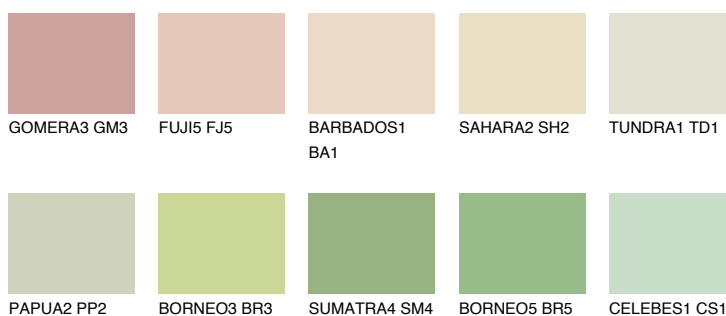


**CEYLON2 CY2**77% **TSR** 73%**Culori asortata****CULORI RECOMANDATE****CULORI INTENSE RECOMANDATE**

Pentru mai multe informatii despre tencuieli si vopsele, accesati

[www.ceresit.ro](http://www.ceresit.ro)

Culorile prezentate corespund tencuielilor si vopselelor oferite de Ceresit. Din cauza utilizarii tehnicilor digitale, culorile prezentate pot fi diferite de cele reale. Din acest motiv, ele nu trebuie considerate reprezentari fidele ale diferitelor nuante de culoare. Iti recomandam sa consulți paletarul fizic sau sa soliciți o mostra de culoare reprezentantilor tehnici.