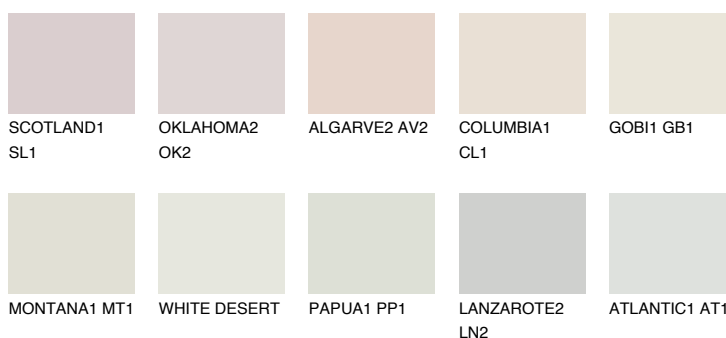


**CEYLON1 CY1**77% **TSR** 76%**Culori asortata****CULORI RECOMANDATE****CULORI INTENSE RECOMANDATE**

Pentru mai multe informatii despre tencuieli si vopsele, accesati

www.ceresit.ro

Culorile prezentate corespund tencuielilor si vopselelor oferite de Ceresit. Din cauza utilizarii tehnicilor digitale, culorile prezentate pot fi diferite de cele reale. Din acest motiv, ele nu trebuie considerate reprezentari fidele ale diferitelor nuante de culoare. Iti recomandam sa consulți paletarul fizic sau sa soliciți o mostra de culoare reprezentantilor tehnici.