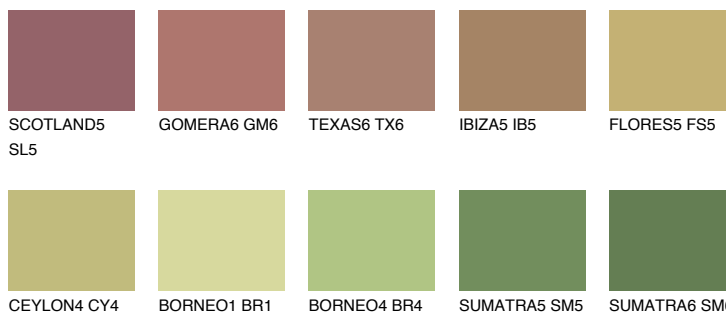

**FLORES6 FS6**32% **TSR** 31%**Culori asortata****CULORI RECOMANDATE****CULORI INTENSE RECOMANDATE**

Pentru mai multe informatii despre tencuieli si vopsele, accesati

[www.ceresit.ro](http://www.ceresit.ro)

Culorile prezentate corespund tencuielilor si vopselelor oferite de Ceresit. Din cauza utilizarii tehnicilor digitale, culorile prezentate pot fi diferite de cele reale. Din acest motiv, ele nu trebuie considerate reprezentari fidele ale diferitelor nuante de culoare. Iti recomandam sa consulți paletarul fizic sau sa soliciți o mostra de culoare reprezentantilor tehnici.