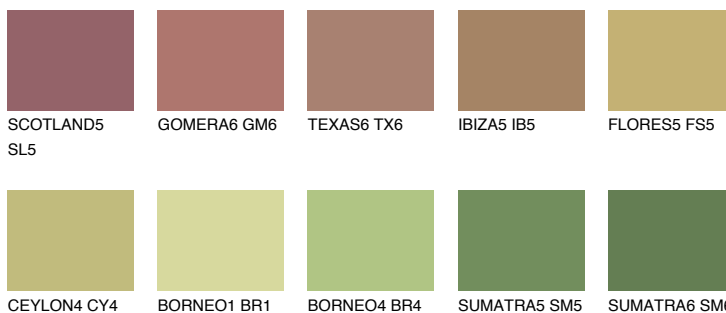

**FLORES6 FS6**32% **TSR** 31%**Culori asortata****CULORI RECOMANDATE****CULORI INTENSE RECOMANDATE**

Pentru mai multe informatii despre tencuieli si vopsele, accesati

www.ceresit.ro

Culorile prezentate corespund tencuielilor si vopselelor oferite de Ceresit. Din cauza utilizarii tehnicilor digitale, culorile prezentate pot fi diferite de cele reale. Din acest motiv, ele nu trebuie considerate reprezentari fidele ale diferitelor nuante de culoare. Iti recomandam sa consulți paletarul fizic sau sa soliciți o mostra de culoare reprezentantilor tehnici.