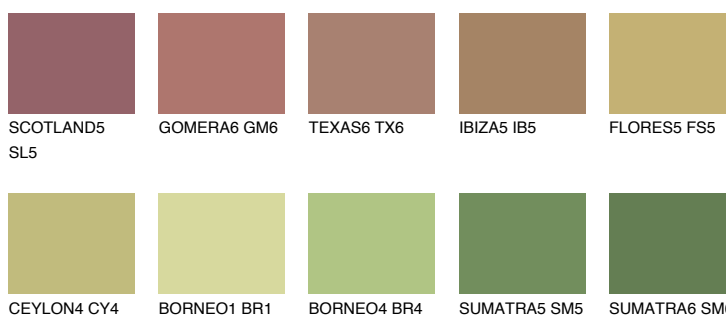

**FLORES6 FS6**☀️ 32% **TSR** 31%**Culori asortata****CULORI RECOMANDATE****CULORI INTENSE RECOMANDATE**

Pentru mai multe informatii despre tencuieli si vopsele, accesati

www.ceresit.ro

Culorile prezentate corespund tencuielilor si vopselelor oferite de Ceresit. Din cauza utilizarii tehnicilor digitale, culorile prezentate pot fi diferite de cele reale. Din acest motiv, ele nu trebuie considerate reprezentari fidele ale diferitelor nuante de culoare. Iti recomandam sa consulți paletarul fizic sau sa soliciți o mostra de culoare reprezentantilor tehnici.