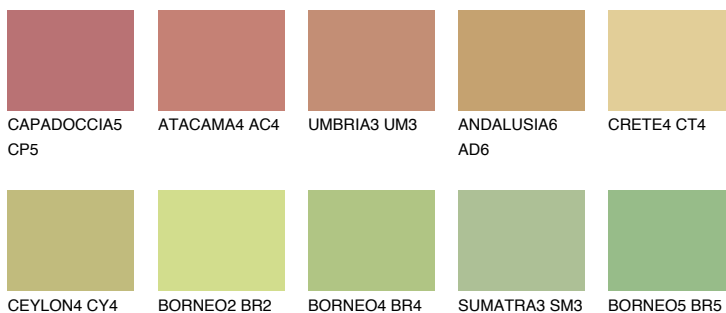

**FLORES5 FS5**☀ 45% **TSR** 53%**Culori asortata****CULORI RECOMANDATE****CULORI INTENSE RECOMANDATE**

Pentru mai multe informatii despre tencuieli si vopsele, accesati

www.ceresit.ro

Culorile prezentate corespund tencuielilor si vopselelor oferite de Ceresit. Din cauza utilizarii tehnicilor digitale, culorile prezentate pot fi diferite de cele reale. Din acest motiv, ele nu trebuie considerate reprezentari fidele ale diferitelor nuante de culoare. Iti recomandam sa consulți paletarul fizic sau sa soliciți o mostra de culoare reprezentantilor tehnici.