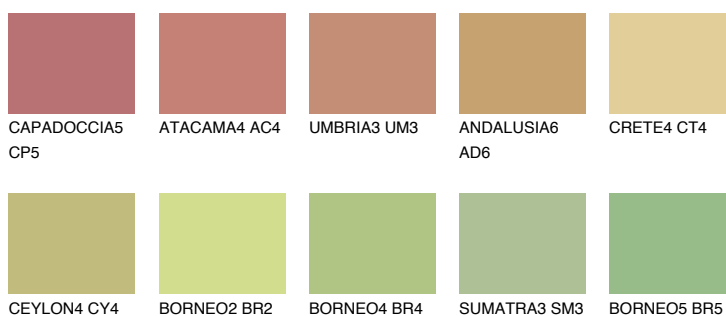

**FLORES5 FS5**☀️ 45% **TSR** 53%**Culori asortata****CULORI RECOMANDATE****CULORI INTENSE RECOMANDATE**

Pentru mai multe informatii despre tencuieli si vopsele, accesati

www.ceresit.ro

Culorile prezentate corespund tencuielilor si vopselelor oferite de Ceresit. Din cauza utilizarii tehnicilor digitale, culorile prezentate pot fi diferite de cele reale. Din acest motiv, ele nu trebuie considerate reprezentari fidele ale diferitelor nuante de culoare. Iti recomandam sa consulți paletarul fizic sau sa soliciți o mostra de culoare reprezentantilor tehnici.