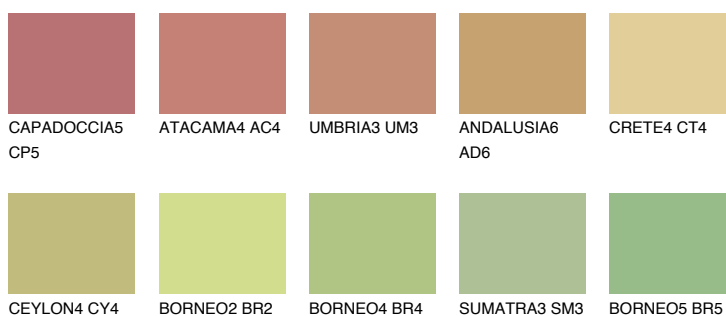

**FLORES5 FS5**☀ 45% **TSR** 53%**Culori asortata****CULORI RECOMANDATE****CULORI INTENSE RECOMANDATE**

Pentru mai multe informatii despre tencuieli si vopsele, accesati

www.ceresit.ro

Culorile prezentate corespund tencuielilor si vopselelor oferite de Ceresit. Din cauza utilizarii tehnicilor digitale, culorile prezentate pot fi diferite de cele reale. Din acest motiv, ele nu trebuie considerate reprezentari fidele ale diferitelor nuante de culoare. Iti recomandam sa consulți paletarul fizic sau sa soliciți o mostra de culoare reprezentantilor tehnici.