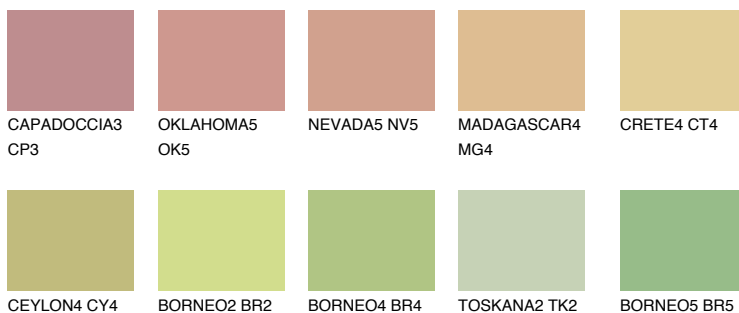

**FLORES4 FS4**57% **TSR** 53%**Culori asortata****CULORI RECOMANDATE****CULORI INTENSE RECOMANDATE**

Pentru mai multe informatii despre tencuieli si vopsele, accesati

www.ceresit.ro

Culorile prezentate corespund tencuielilor si vopselelor oferite de Ceresit. Din cauza utilizarii tehnicilor digitale, culorile prezentate pot fi diferite de cele reale. Din acest motiv, ele nu trebuie considerate reprezentari fidele ale diferitelor nuante de culoare. Iti recomandam sa consulți paletarul fizic sau sa soliciți o mostra de culoare reprezentantilor tehnici.