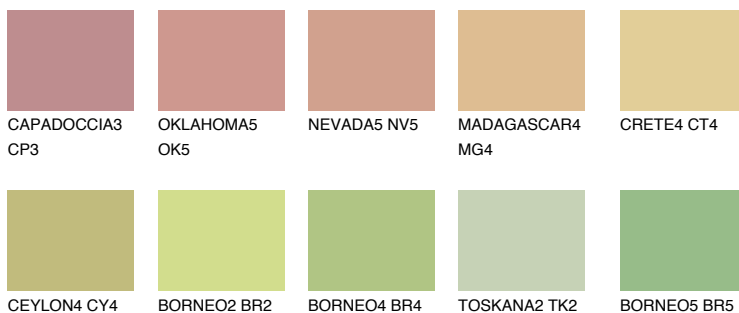

**FLORES4 FS4**57% **TSR** 53%**Culori asortata****CULORI RECOMANDATE****CULORI INTENSE RECOMANDATE**

Pentru mai multe informatii despre tencuieli si vopsele, accesati

www.ceresit.ro

Culorile prezentate corespund tencuielilor si vopselelor oferite de Ceresit. Din cauza utilizarii tehnicilor digitale, culorile prezentate pot fi diferite de cele reale. Din acest motiv, ele nu trebuie considerate reprezentari fidele ale diferitelor nuante de culoare. Iti recomandam sa consulti paletarul fizic sau sa solliciti o mostra de culoare reprezentantilor tehnici.