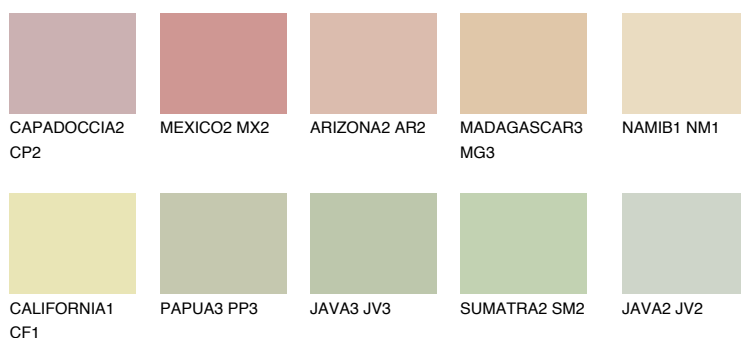

**FLORES3 FS3**64% **TSR** 64%**Culori asortata****CULORI RECOMANDATE****CULORI INTENSE RECOMANDATE**

Pentru mai multe informatii despre tencuieli si vopsele, accesati

[www.ceresit.ro](http://www.ceresit.ro)

Culorile prezentate corespund tencuielilor si vopselelor oferite de Ceresit. Din cauza utilizarii tehnicilor digitale, culorile prezentate pot fi diferite de cele reale. Din acest motiv, ele nu trebuie considerate reprezentari fidele ale diferitelor nuante de culoare. Iti recomandam sa consulți paletarul fizic sau sa soliciți o mostra de culoare reprezentantilor tehnici.