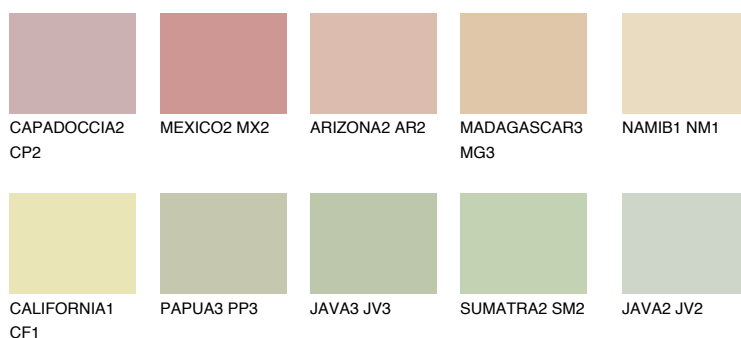

**FLORES3 FS3**64% **TSR** 64%**Culori asortata****CULORI RECOMANDATE****CULORI INTENSE RECOMANDATE**

Pentru mai multe informatii despre tencuieli si vopsele, accesati

www.ceresit.ro

Culorile prezentate corespund tencuielilor si vopselelor oferite de Ceresit. Din cauza utilizarii tehnicilor digitale, culorile prezentate pot fi diferite de cele reale. Din acest motiv, ele nu trebuie considerate reprezentari fidele ale diferitelor nuante de culoare. Iti recomandam sa consulți paletarul fizic sau sa soliciți o mostra de culoare reprezentantilor tehnici.