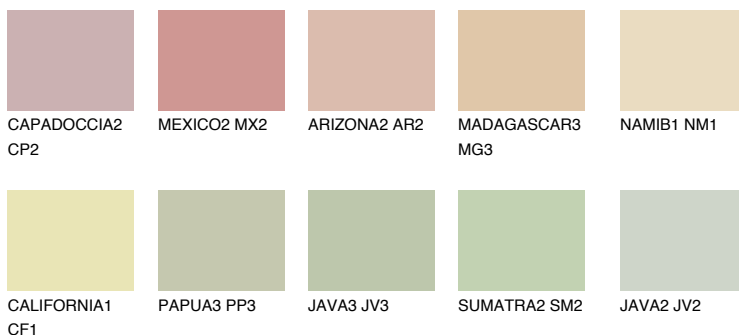

**FLORES3 FS3**64% **TSR** 64%**Culori asortata****CULORI RECOMANDATE****CULORI INTENSE RECOMANDATE**

Pentru mai multe informatii despre tencuieli si vopsele, accesati

[www.ceresit.ro](http://www.ceresit.ro)

Culorile prezentate corespund tencuielilor si vopselelor oferite de Ceresit. Din cauza utilizarii tehnicilor digitale, culorile prezentate pot fi diferite de cele reale. Din acest motiv, ele nu trebuie considerate reprezentari fidele ale diferitelor nuante de culoare. Iti recomandam sa consulți paletarul fizic sau sa soliciți o mostra de culoare reprezentantilor tehnici.