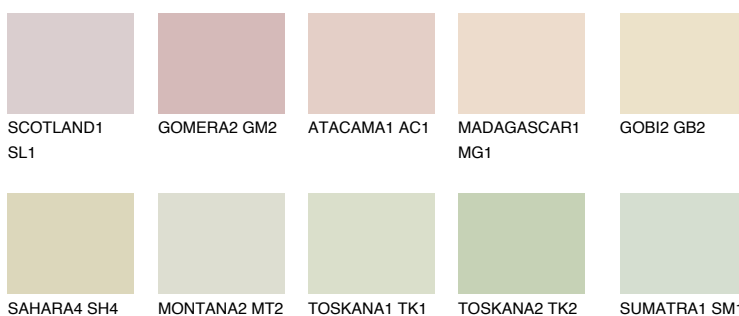

**FLORES2 FS2**70% **TSR** 64%**Culori asortata****CULORI RECOMANDATE****CULORI INTENSE RECOMANDATE**

Pentru mai multe informatii despre tencuieli si vopsele, accesati

www.ceresit.ro

Culorile prezentate corespund tencuielilor si vopselelor oferite de Ceresit. Din cauza utilizarii tehnicilor digitale, culorile prezentate pot fi diferite de cele reale. Din acest motiv, ele nu trebuie considerate reprezentari fidele ale diferitelor nuante de culoare. Iti recomandam sa consulți paletarul fizic sau sa soliciți o mostra de culoare reprezentantilor tehnici.