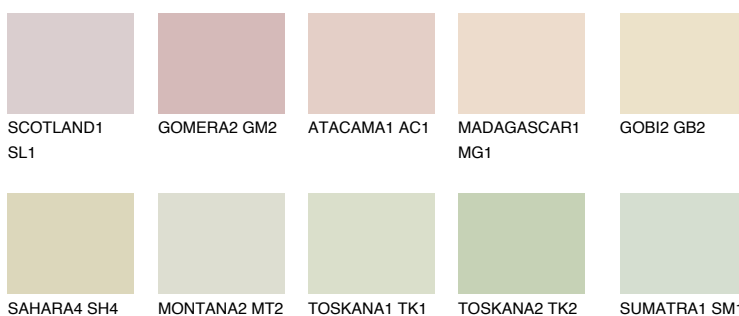

**FLORES2 FS2**70% **TSR** 64%**Culori asortata****CULORI RECOMANDATE****CULORI INTENSE RECOMANDATE**

Pentru mai multe informatii despre tencuieli si vopsele, accesati

[www.ceresit.ro](http://www.ceresit.ro)

Culorile prezentate corespund tencuielilor si vopselelor oferite de Ceresit. Din cauza utilizarii tehnicilor digitale, culorile prezentate pot fi diferite de cele reale. Din acest motiv, ele nu trebuie considerate reprezentari fidele ale diferitelor nuante de culoare. Iti recomandam sa consulți paletarul fizic sau sa soliciți o mostra de culoare reprezentantilor tehnici.