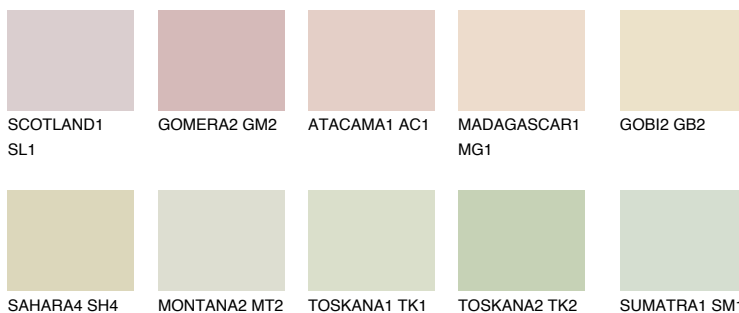

**FLORES2 FS2**70% **TSR** 64%**Culori asortata****CULORI RECOMANDATE****CULORI INTENSE RECOMANDATE**

Pentru mai multe informatii despre tencuieli si vopsele, accesati

www.ceresit.ro

Culorile prezentate corespund tencuielilor si vopselelor oferite de Ceresit. Din cauza utilizarii tehnicilor digitale, culorile prezentate pot fi diferite de cele reale. Din acest motiv, ele nu trebuie considerate reprezentari fidele ale diferitelor nuante de culoare. Iti recomandam sa consulți paletarul fizic sau sa soliciți o mostra de culoare reprezentantilor tehnici.