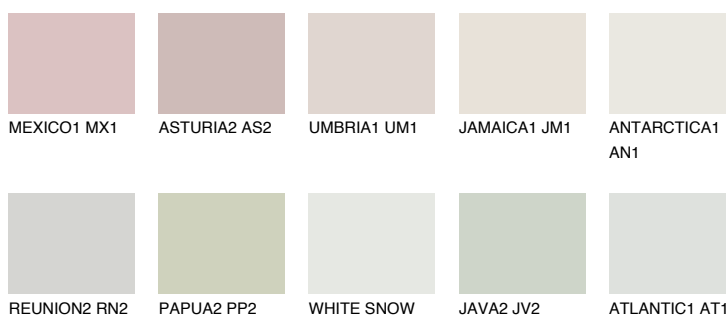


**FLORES1 FS1**78% **TSR** 73%**Culori asortata****CULORI RECOMANDATE****CULORI INTENSE RECOMANDATE**

Pentru mai multe informatii despre tencuieli si vopsele, accesati

www.ceresit.ro