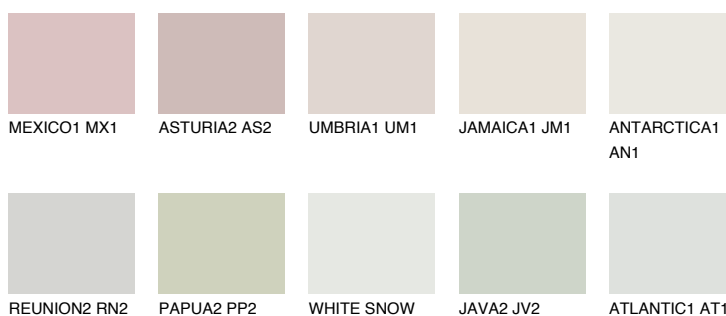

**FLORES1 FS1**78% **TSR** 73%**Culori asortata****CULORI RECOMANDATE****CULORI INTENSE RECOMANDATE**

Pentru mai multe informatii despre tencuieli si vopsele, accesati

www.ceresit.ro