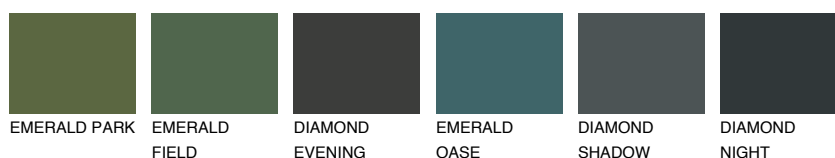

**FLORES1 FS1**78% **TSR** 73%**Culori asortata****CULORI RECOMANDATE****CULORI INTENSE RECOMANDATE**

Pentru mai multe informatii despre tencuieli si vopsele, accesati

www.ceresit.ro