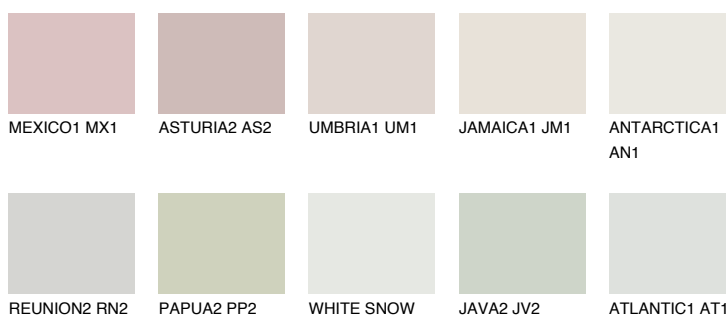


**FLORES1 FS1**78% **TSR** 73%**Culori asortata****CULORI RECOMANDATE****CULORI INTENSE RECOMANDATE**

Pentru mai multe informatii despre tencuieli si vopsele, accesati

www.ceresit.ro

Culorile prezentate corespund tencuielilor si vopselelor oferite de Ceresit. Din cauza utilizarii tehnicilor digitale, culorile prezentate pot fi diferite de cele reale. Din acest motiv, ele nu trebuie considerate reprezentari fidele ale diferitelor nuante de culoare. Iti recomandam sa consulți paletarul fizic sau sa soliciți o mostra de culoare reprezentantilor tehnici.