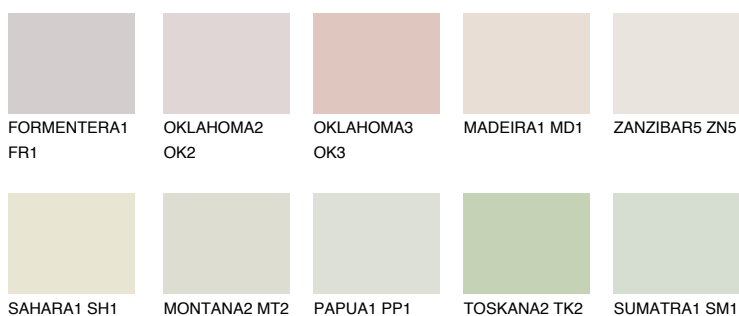


**ZANZIBAR6 ZN6**75% **TSR** 72%**Culori asortata****CULORI RECOMANDATE****CULORI INTENSE RECOMANDATE**

Pentru mai multe informatii despre tencuieli si vopsele, accesati

www.ceresit.ro

Culorile prezentate corespund tencuielilor si vopselelor oferite de Ceresit. Din cauza utilizarii tehnicilor digitale, culorile prezentate pot fi diferite de cele reale. Din acest motiv, ele nu trebuie considerate reprezentari fidele ale diferitelor nuante de culoare. Iti recomandam sa consulți paletarul fizic sau sa soliciți o mostra de culoare reprezentantilor tehnici.