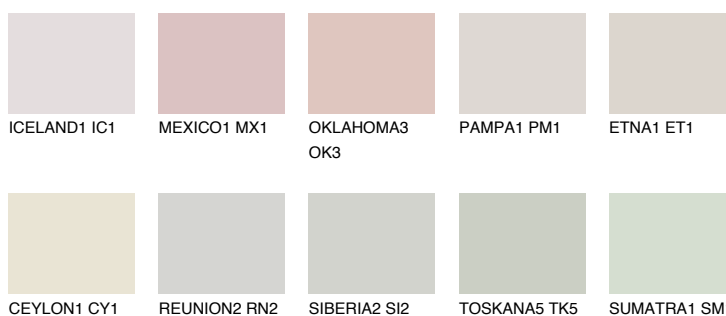


**ZANZIBAR5 ZN5**78% **TSR** 70%**Culori asortata****CULORI RECOMANDATE****CULORI INTENSE RECOMANDATE**

Pentru mai multe informatii despre tencuieli si vopsele, accesati

[www.ceresit.ro](http://www.ceresit.ro)

Culorile prezentate corespund tencuielilor si vopselelor oferite de Ceresit. Din cauza utilizarii tehnicilor digitale, culorile prezentate pot fi diferite de cele reale. Din acest motiv, ele nu trebuie considerate reprezentari fidele ale diferitelor nuante de culoare. Iti recomandam sa consulți paletarul fizic sau sa soliciți o mostra de culoare reprezentantilor tehnici.