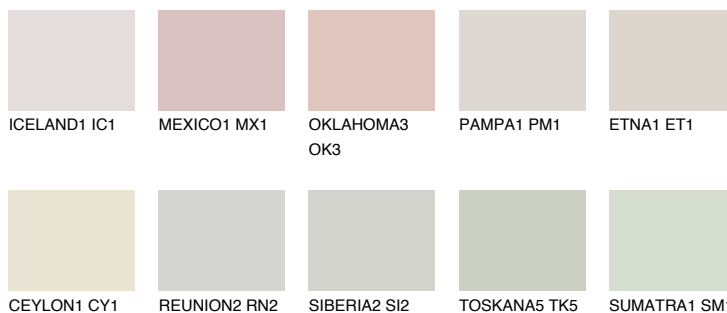


**ZANZIBAR5 ZN5**78% **TSR** 70%**Culori asortata****CULORI RECOMANDATE****CULORI INTENSE RECOMANDATE**

Pentru mai multe informatii despre tencuieli si vopsele, accesati

www.ceresit.ro

Culorile prezentate corespund tencuielilor si vopselelor oferite de Ceresit. Din cauza utilizarii tehnicilor digitale, culorile prezentate pot fi diferite de cele reale. Din acest motiv, ele nu trebuie considerate reprezentari fidele ale diferitelor nuante de culoare. Iti recomandam sa consulți paletarul fizic sau sa soliciți o mostra de culoare reprezentantilor tehnici.