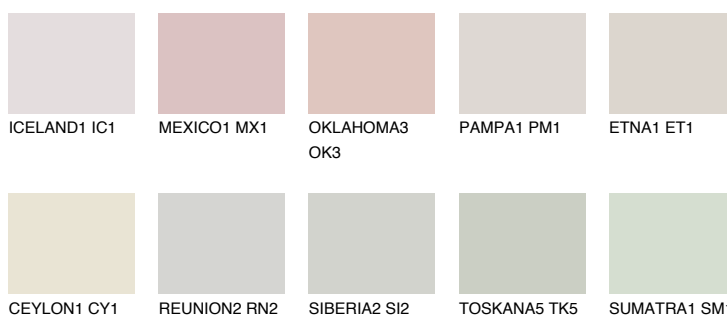


**ZANZIBAR5 ZN5**78% **TSR** 70%**Culori asortata****CULORI RECOMANDATE****CULORI INTENSE RECOMANDATE**

Pentru mai multe informatii despre tencuieli si vopsele, accesati

www.ceresit.ro

Culorile prezentate corespund tencuielilor si vopselelor oferite de Ceresit. Din cauza utilizarii tehnicilor digitale, culorile prezentate pot fi diferite de cele reale. Din acest motiv, ele nu trebuie considerate reprezentari fidele ale diferitelor nuante de culoare. Iti recomandam sa consulți paletarul fizic sau sa soliciți o mostra de culoare reprezentantilor tehnici.