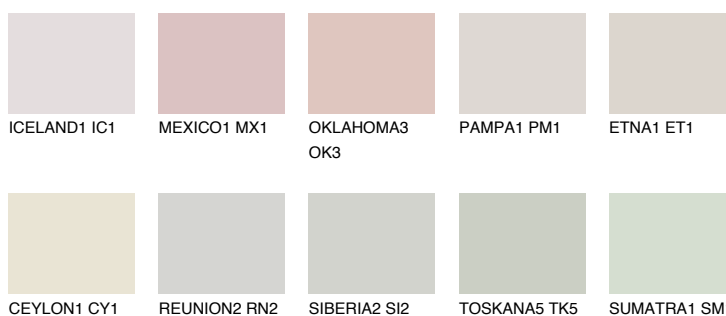


**ZANZIBAR5 ZN5**78% **TSR** 70%**Culori asortata****CULORI RECOMANDATE****CULORI INTENSE RECOMANDATE**

Pentru mai multe informatii despre tencuieli si vopsele, accesati

www.ceresit.ro

Culorile prezentate corespund tencuielilor si vopselelor oferite de Ceresit. Din cauza utilizarii tehnicilor digitale, culorile prezentate pot fi diferite de cele reale. Din acest motiv, ele nu trebuie considerate reprezentari fidele ale diferitelor nuante de culoare. Iti recomandam sa consulți paletarul fizic sau sa soliciți o mostra de culoare reprezentantilor tehnici.