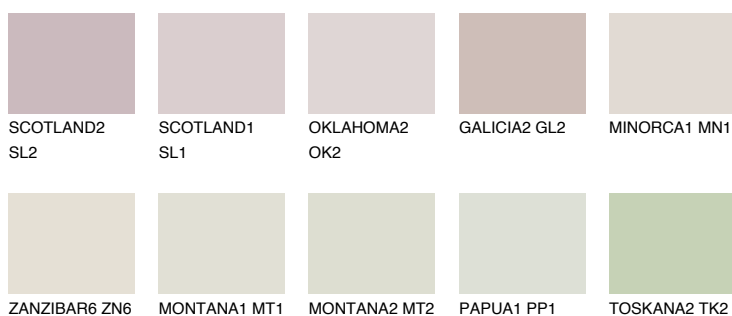


**ZANZIBAR4 ZN4**75% **TSR** 73%**Culori asortata****CULORI RECOMANDATE****CULORI INTENSE RECOMANDATE**

Pentru mai multe informatii despre tencuieli si vopsele, accesati

www.ceresit.ro

Culorile prezentate corespund tencuielilor si vopselelor oferite de Ceresit. Din cauza utilizarii tehnicilor digitale, culorile prezentate pot fi diferite de cele reale. Din acest motiv, ele nu trebuie considerate reprezentari fidele ale diferitelor nuante de culoare. Iti recomandam sa consulți paletarul fizic sau sa soliciți o mostra de culoare reprezentantilor tehnici.