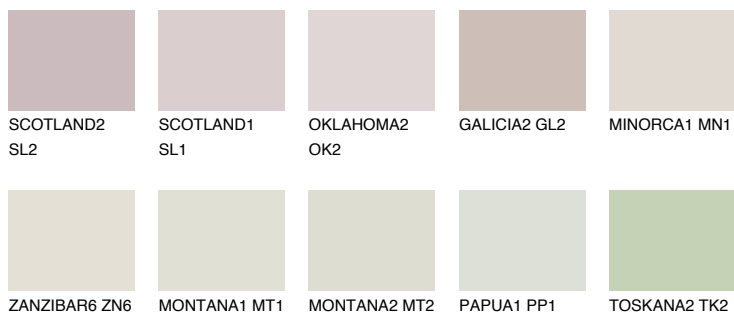


**ZANZIBAR4 ZN4**75% **TSR** 73%**Culori asortata****CULORI RECOMANDATE****CULORI INTENSE RECOMANDATE**

Pentru mai multe informatii despre tencuieli si vopsele, accesati

[www.ceresit.ro](http://www.ceresit.ro)

Culorile prezentate corespund tencuielilor si vopselelor oferite de Ceresit. Din cauza utilizarii tehnicilor digitale, culorile prezentate pot fi diferite de cele reale. Din acest motiv, ele nu trebuie considerate reprezentari fidele ale diferitelor nuante de culoare. Iti recomandam sa consulți paletarul fizic sau sa soliciți o mostra de culoare reprezentantilor tehnici.