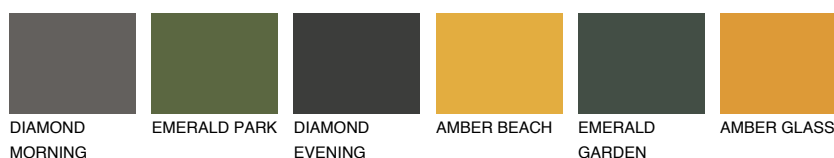

**ZANZIBAR3 ZN3**75% **TSR** 73%**Culori asortata****CULORI RECOMANDATE****CULORI INTENSE RECOMANDATE**

Pentru mai multe informatii despre tencuieli si vopsele, accesati

[www.ceresit.ro](http://www.ceresit.ro)

Culorile prezentate corespund tencuielilor si vopselelor oferite de Ceresit. Din cauza utilizarii tehnicilor digitale, culorile prezentate pot fi diferite de cele reale. Din acest motiv, ele nu trebuie considerate reprezentari fidele ale diferitelor nuante de culoare. Iti recomandam sa consulți paletarul fizic sau sa soliciți o mostra de culoare reprezentantilor tehnici.