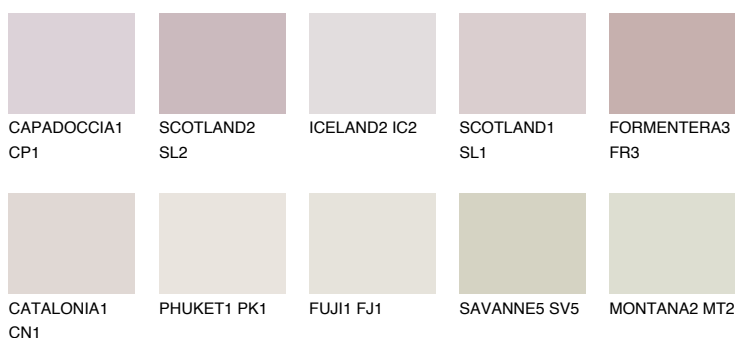

**ZANZIBAR3 ZN3**75% **TSR** 73%**Culori asortata****CULORI RECOMANDATE****CULORI INTENSE RECOMANDATE**

Pentru mai multe informatii despre tencuieli si vopsele, accesati

[www.ceresit.ro](http://www.ceresit.ro)

Culorile prezentate corespund tencuielilor si vopselelor oferite de Ceresit. Din cauza utilizarii tehnicilor digitale, culorile prezentate pot fi diferite de cele reale. Din acest motiv, ele nu trebuie considerate reprezentari fidele ale diferitelor nuante de culoare. Iti recomandam sa consulți paletarul fizic sau sa soliciți o mostra de culoare reprezentantilor tehnici.