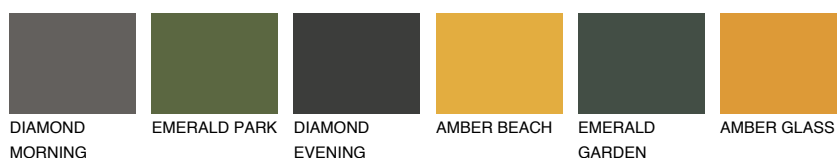

**ZANZIBAR3 ZN3**75% **TSR** 73%**Culori asortata****CULORI RECOMANDATE****CULORI INTENSE RECOMANDATE**

Pentru mai multe informatii despre tencuieli si vopsele, accesati

[www.ceresit.ro](http://www.ceresit.ro)

Culorile prezentate corespund tencuielilor si vopselelor oferite de Ceresit. Din cauza utilizarii tehnicilor digitale, culorile prezentate pot fi diferite de cele reale. Din acest motiv, ele nu trebuie considerate reprezentari fidele ale diferitelor nuante de culoare. Iti recomandam sa consulți paletarul fizic sau sa soliciți o mostra de culoare reprezentantilor tehnici.