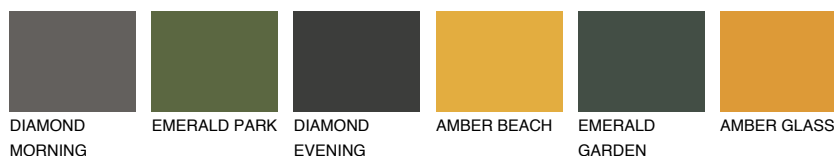

ZANZIBAR3 ZN375% **TSR** 73%**Culori asortata****CULORI RECOMANDATE****CULORI INTENSE RECOMANDATE**

Pentru mai multe informatii despre tencuieli si vopsele, accesati

www.ceresit.ro

Culorile prezentate corespund tencuielilor si vopselelor oferite de Ceresit. Din cauza utilizarii tehnicilor digitale, culorile prezentate pot fi diferite de cele reale. Din acest motiv, ele nu trebuie considerate reprezentari fidele ale diferitelor nuante de culoare. Iti recomandam sa consulți paletarul fizic sau sa soliciți o mostra de culoare reprezentantilor tehnici.