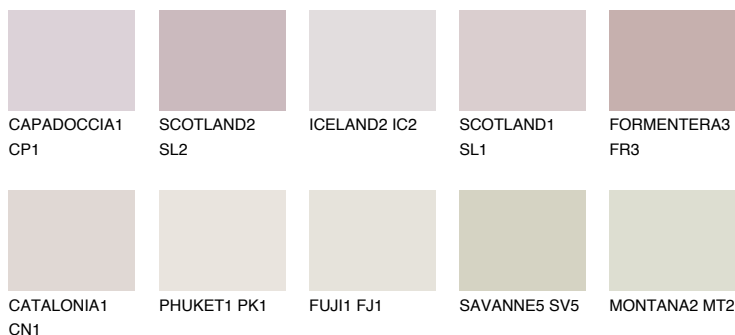

ZANZIBAR3 ZN375% **TSR** 73%**Culori asortata****CULORI RECOMANDATE****CULORI INTENSE RECOMANDATE**

Pentru mai multe informatii despre tencuieli si vopsele, accesati

www.ceresit.ro

Culorile prezentate corespund tencuielilor si vopselelor oferite de Ceresit. Din cauza utilizarii tehnicilor digitale, culorile prezentate pot fi diferite de cele reale. Din acest motiv, ele nu trebuie considerate reprezentari fidele ale diferitelor nuante de culoare. Iti recomandam sa consulți paletarul fizic sau sa soliciți o mostra de culoare reprezentantilor tehnici.