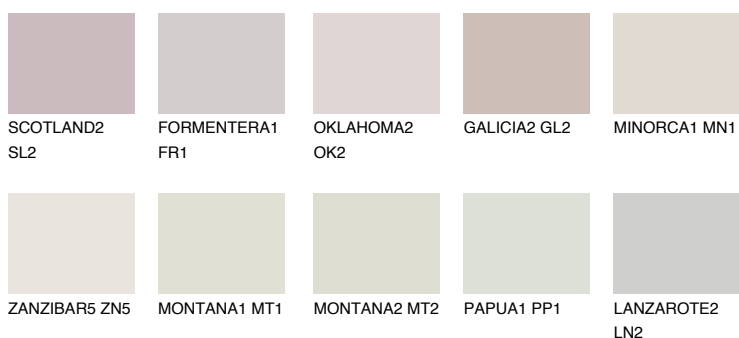


**ZANZIBAR2 ZN2**76% **TSR** 73%**Culori asortata****CULORI RECOMANDATE****CULORI INTENSE RECOMANDATE**

Pentru mai multe informatii despre tencuieli si vopsele, accesati

[www.ceresit.ro](http://www.ceresit.ro)

Culorile prezentate corespund tencuielilor si vopselelor oferite de Ceresit. Din cauza utilizarii tehnicilor digitale, culorile prezentate pot fi diferite de cele reale. Din acest motiv, ele nu trebuie considerate reprezentari fidele ale diferitelor nuante de culoare. Iti recomandam sa consulți paletarul fizic sau sa soliciți o mostra de culoare reprezentantilor tehnici.