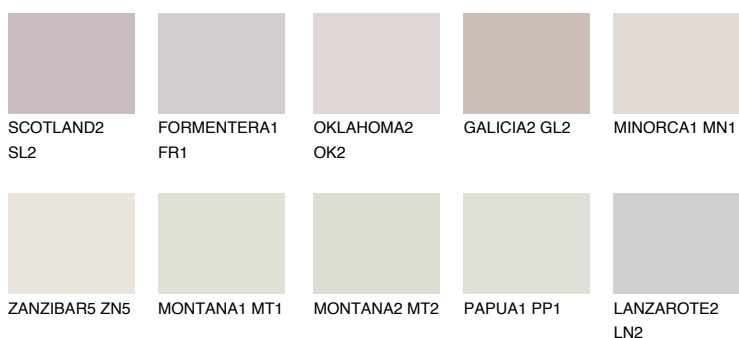


**ZANZIBAR2 ZN2**76% **TSR** 73%**Culori asortata****CULORI RECOMANDATE****CULORI INTENSE RECOMANDATE**

Pentru mai multe informatii despre tencuieli si vopsele, accesati

www.ceresit.ro

Culorile prezentate corespund tencuielilor si vopselelor oferite de Ceresit. Din cauza utilizarii tehnicilor digitale, culorile prezentate pot fi diferite de cele reale. Din acest motiv, ele nu trebuie considerate reprezentari fidele ale diferitelor nuante de culoare. Iti recomandam sa consulți paletarul fizic sau sa soliciți o mostra de culoare reprezentantilor tehnici.