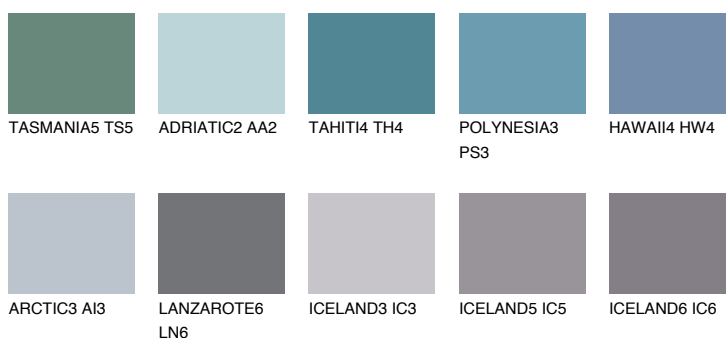

**HAWAII5 HW5**☀ 17% **TSR 22%****Culori asortata****CULORI RECOMANDATE****CULORI INTENSE RECOMANDATE**

Pentru mai multe informatii despre tencuieli si vopsele, accesati

www.ceresit.ro

Culorile prezentate corespund tencuielilor si vopselelor oferite de Ceresit. Din cauza utilizarii tehnicilor digitale, culorile prezentate pot fi diferite de cele reale. Din acest motiv, ele nu trebuie considerate reprezentari fidele ale diferitelor nuante de culoare. Iti recomandam sa consulți paletarul fizic sau sa soliciți o mostra de culoare reprezentantilor tehnici.