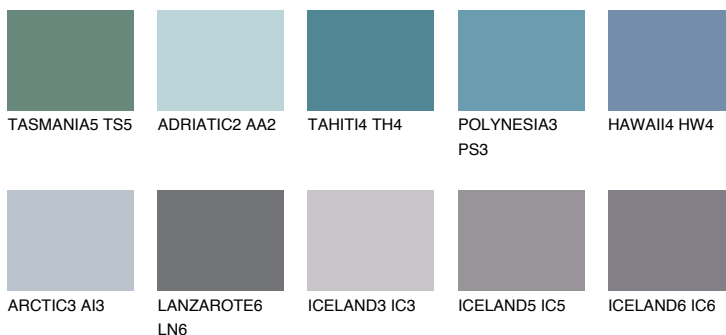

**HAWAII5 HW5**17% **TSR** 22%**Culori asortata****CULORI RECOMANDATE****CULORI INTENSE RECOMANDATE**

Pentru mai multe informatii despre tencuieli si vopsele, accesati

www.ceresit.ro

Culorile prezentate corespund tencuielilor si vopselelor oferite de Ceresit. Din cauza utilizarii tehnicilor digitale, culorile prezentate pot fi diferite de cele reale. Din acest motiv, ele nu trebuie considerate reprezentari fidele ale diferitelor nuante de culoare. Iti recomandam sa consulți paletarul fizic sau sa soliciți o mostra de culoare reprezentantilor tehnici.